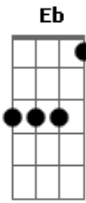

© ukulele-chords.com