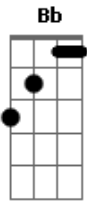

Wyvaldy Freire - Diálogo Com Maria

Tom: Bb
Intro: Bb Dm7 Eb F Gb Gm7 F Eb Bb

Bb Eb D#7M Bb
Desacreditei de ti, ó mãe
Bb Eb F Gm7 Eb F
Esperavas por ti, filho!
Bb Eb D#7M Bb
Outras crenças conheci, ó mãe
Bb Eb F Gm7 Eb F
Só então eu percebi, tu és!

Eb F Eb
Me disseste como amado sou por ti
Eb F Cm
Me disseste o quanto tu me queres
Cm F Eb

Me disseste como amado sou por ti
Eb F F
Me disseste o quanto tu me queres

Bb Dm7 Eb F
Fica aqui comigo, filho amado meu. Quero ser tua proteção
Bb Dm7 Eb F
Fico aqui contigo, vem entrar em meu coração, ó mãe

Gm7 F Gm7
Quero ir aos pés da cruz
Quero está no calvário do Senhor
F Gm7
E sentir a tua presença
F
E deixar me conduzir

Acordes