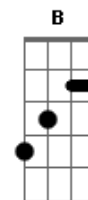

© ukulele-chords.com