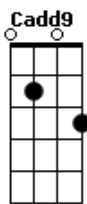

© ukulele-chords.com