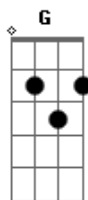

© ukulele-chords.com