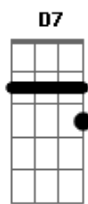

© ukulele-chords.com