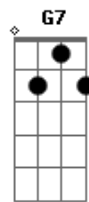

© ukulele-chords.com