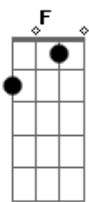

Wytallo Music - Apressa-te o Deus! Meninos de Taquari

tom:
F (forma dos acordes no tom de G)

Afinação: D G C F A D

Momentos difíceis aqui tens passado ^G ^{Em}
Perguntando pra Deus o teu Senhor ^{Cadd9} ^D
Se está do teu lado ^G ^{Cadd9} ^G
A prova é tão grande ^G
Já tens te assolado ^{Em}
Mas de um grande abismo escuridão ^{Cadd9} ^D
Deus te tem arrancado ^G ^{G7}

Apressa-te, ó Deus em me livrar ^{Cadd9} ^D
Apressa-te ó Deus em me ajudar ^B ^{B7} ^{Em}
Tu és o meu auxílio ^{Am7}
O meu libertador ^{D7}
Senhor não te detenhas, ouve o meu clamor ^G ^{G7}
A vida eterna Deus te reserva ^{Cadd9} ^D
Os anjos e os santos nos céus te esperaram ^B ^{B7} ^{Em}
Estou ao seu lado e irei te ajudar ^{Am7} ^{D7}
No céu vamos entrar ^G

Acordes