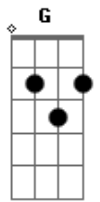

© ukulele-chords.com