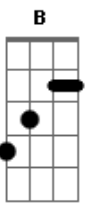

© ukulele-chords.com