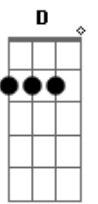

© ukulele-chords.com