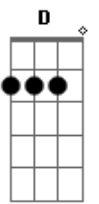

© ukulele-chords.com