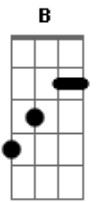

© ukulele-chords.com