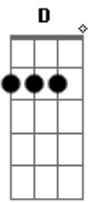

© ukulele-chords.com