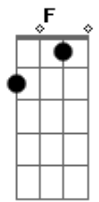

Wyllian Lino - A Louca

tom:

Intro: A Bb F A Bb D C B Bb

A Bb
Andava pelos bares da cidade toda nua
A Bb
E sob a luz do poste se escondia na penumbra
A Bb
Era malvestida e sempre sabia dizer
D C B Bb
O seu nome e seu RG
D C B Bb
Se acaso um estranho aparecer
A Bb
Sexo e trapaça entre o fogo e a fumaça
A Bb

Vinho e cachaça entre a gloria e a desgraça
A Bb
Colecionando histórias do couro ao coração
(D C B Bb)
E o seu nome era ilusão
(D C B Bb)
Andando sempre na contramão
(f5 G A)
Enquanto o caos se instaurava
(f5 G A)
Ela abria uma rota de fuga
(f5 G A)
Olhava pra pancadaria e sorria
(f5 G A)
Tinha rota de fuga mas não fugia

[Solo]

Acordes

© ukulele-chords.com