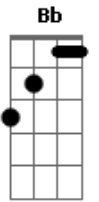

© ukulele-chords.com