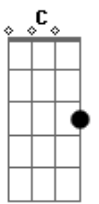

© ukulele-chords.com