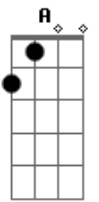

© ukulele-chords.com