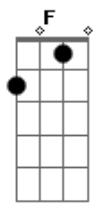

Wyllian Lino - A Louca

tom:

Intro: A Bb F A Bb D C B Bb

A Bb
Andava pelos bares da cidade toda nua
A Bb
E sob a luz do poste se escondia na penumbra
A Bb
Era malvestida e sempre sabia dizer
D C B Bb
O seu nome e seu RG
D C B Bb
Se acaso um estranho aparecer
A Bb
Sexo e trapaça entre o fogo e a fumaça
A Bb

Vinho e cachaça entre a gloria e a desgraça
A Bb
Colecionando histórias do couro ao coração
(D C B Bb)
E o seu nome era ilusão
(D C B Bb)
Andando sempre na contramão
(f5 G A)
Enquanto o caos se instaurava
(f5 G A)
Ela abria uma rota de fuga
(f5 G A)
Olhava pra pancadaria e sorria
(f5 G A)
Tinha rota de fuga mas não fugia

[Solo]

Acordes

© ukulele-chords.com