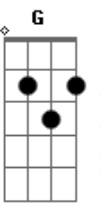

© ukulele-chords.com