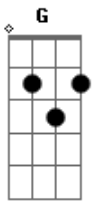

Wuicho Kun - Leyenda Seré

tom:

Dm (forma dos acordes no tom de Am)

Capostrate na 5ª casa

Intro: Am C G F

Am C
Hay miles de estrellas pero ninguna es ella
G F
Y ni aunque te empinaras millones

De botellas la ibas a olvidar
Am C
Tan pocos amigos a solas la vivo
G Am
Mi madre decepcionada está

Am C
Solo en mi camino vago cuál mendigo
G Am
Este loco leyenda será
Am C G F
Yo seré todo lo que desde bien pequeño yo soñé
Am C G F
Lucharé hasta verme más chingón de lo que imaginé
Am C G
Sudaré cada lágrima hasta el fin

Acordes

© ukulele-chords.com

© ukulele-chords.com

© ukulele-chords.com

© ukulele-chords.com

© ukulele-chords.com

F Am
Leyenda seré

Am C
Más de mil tropiezos todos por 1 beso
G Am
Que al final terminan en traición
Am C
Regale mi vida regale mis sueños
G
A quien solo buscaba atención
Am C
Solo en mi camino vago cuál mendigo
G Am
A madrazos yo seré el mejor

Am C G F
Yo seré todo lo que desde bien pequeño yo soñé
Am C G F
Lucharé hasta verme más chingón de lo que imaginé
Am C G
Sudaré cada lágrima hasta el fin
F Am
Leyenda seré