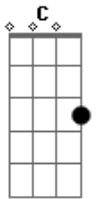

© ukulele-chords.com