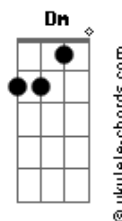

Wry - Quero Dizer Adeus

tom:

Intro: G D Em C

G D Em
Sei que posso te dizer

C
Que a vida é mais que viver
G D C
Que as dores fazem parte de nós

Que as pessoas partem
G D C
Às vezes correm Pra muito longe

Sentindo o vento no rosto
G D C
Deixando os planos pra trás

D
Estou pronto pra dizer adeus

Am C
Agora tanto faz

D
Quero dizer adeus
Am C
Tanto faz

G D Em
Sempre disse que te amei

C
Não era um jogo quando senti

G D C
Um bicho triste perto do fim
Chorei na intimidade

G D C
Não é mais segredo Tenho o mapa nas mãos

Acordes

Como um mágico que pode
G D C
Fazer tudo desaparecer

D
Estou pronto pra dizer adeus
Am C
Agora tanto faz

D
Quero dizer adeus
Am C
Tanto faz

(Dm Am C Dm Am C)

G D C
Não faz sentido, já não faz sentido pra mim

(Mas você foi tão legal)

G D C
Não faz sentido, já não faz sentido pra mim

(Mas você foi tão legal)

G D C
Não faz sentido, já não faz sentido pra mim

(Mas você foi tão legal)

G D C
Não faz sentido, não faz sentido

D
Quero dizer adeus

Am C
Já não me importo mais

D
Quero dizer adeus

Am C
Tanto faz

[Final] Dm C Dm C