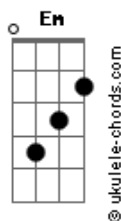

Wry - Quero Dizer Adeus

tom:

Intro: G D Em C

G D Em
Sei que posso te dizer

C
Que a vida é mais que viver
G D C
Que as dores fazem parte de nós

Que as pessoas partem
G D C
Às vezes correm Pra muito longe

Sentindo o vento no rosto
G D C
Deixando os planos pra trás

D
Estou pronto pra dizer adeus

Am C
Agora tanto faz

D
Quero dizer adeus
Am C
Tanto faz

G D Em
Sempre disse que te amei

C
Não era um jogo quando senti

G D C
Um bicho triste perto do fim
Chorei na intimidade

G D C
Não é mais segredo Tenho o mapa nas mãos

Acordes

Como um mágico que pode
G D C
Fazer tudo desaparecer

D
Estou pronto pra dizer adeus
Am C
Agora tanto faz

D
Quero dizer adeus
Am C
Tanto faz

(Dm Am C Dm Am C)

G D C
Não faz sentido, já não faz sentido pra mim

(Mas você foi tão legal)

G D C
Não faz sentido, já não faz sentido pra mim

(Mas você foi tão legal)

G D C
Não faz sentido, já não faz sentido pra mim

(Mas você foi tão legal)

G D C
Não faz sentido, não faz sentido

D
Quero dizer adeus

Am C
Já não me importo mais

D
Quero dizer adeus

Am C
Tanto faz

[Final] Dm C Dm C