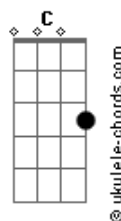

Wry - Quero Dizer Adeus

tom:

Intro: G D Em C

G D Em
Sei que posso te dizer

C
Que a vida é mais que viver
G D C
Que as dores fazem parte de nós

Que as pessoas partem
G D C
Às vezes correm Pra muito longe

Sentindo o vento no rosto
G D C
Deixando os planos pra trás

D
Estou pronto pra dizer adeus

Am C
Agora tanto faz

D
Quero dizer adeus
Am C
Tanto faz

G D Em
Sempre disse que te amei

C
Não era um jogo quando senti

G D C
Um bicho triste perto do fim
Chorei na intimidade

G D C
Não é mais segredo Tenho o mapa nas mãos

Acordes

Como um mágico que pode
G D C
Fazer tudo desaparecer

D
Estou pronto pra dizer adeus
Am C
Agora tanto faz

D
Quero dizer adeus
Am C
Tanto faz

(Dm Am C Dm Am C)

G D C
Não faz sentido, já não faz sentido pra mim

(Mas você foi tão legal)

G D C
Não faz sentido, já não faz sentido pra mim

(Mas você foi tão legal)

G D C
Não faz sentido, já não faz sentido pra mim

(Mas você foi tão legal)

G D C
Não faz sentido, não faz sentido

D
Quero dizer adeus

Am C
Já não me importo mais

D
Quero dizer adeus

Am C
Tanto faz

[Final] Dm C Dm C