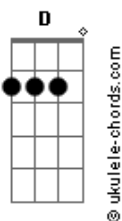

Wry - Quero Dizer Adeus

tom:

Intro: G D Em C

G D Em
Sei que posso te dizer

C
Que a vida é mais que viver
G D C
Que as dores fazem parte de nós

Que as pessoas partem
G D C
Às vezes correm Pra muito longe

Sentindo o vento no rosto
G D C
Deixando os planos pra trás

D
Estou pronto pra dizer adeus

Am C
Agora tanto faz

D
Quero dizer adeus
Am C
Tanto faz

G D Em
Sempre disse que te amei

C
Não era um jogo quando senti

G D C
Um bicho triste perto do fim
Chorei na intimidade

G D C
Não é mais segredo Tenho o mapa nas mãos

Acordes

Como um mágico que pode
G D C
Fazer tudo desaparecer

D
Estou pronto pra dizer adeus
Am C
Agora tanto faz

D
Quero dizer adeus
Am C
Tanto faz

(Dm Am C Dm Am C)

G D C
Não faz sentido, já não faz sentido pra mim

(Mas você foi tão legal)

G D C
Não faz sentido, já não faz sentido pra mim

(Mas você foi tão legal)

G D C
Não faz sentido, já não faz sentido pra mim

(Mas você foi tão legal)

G D C
Não faz sentido, não faz sentido

D
Quero dizer adeus

Am C
Já não me importo mais

D
Quero dizer adeus

Am C
Tanto faz

[Final] Dm C Dm C