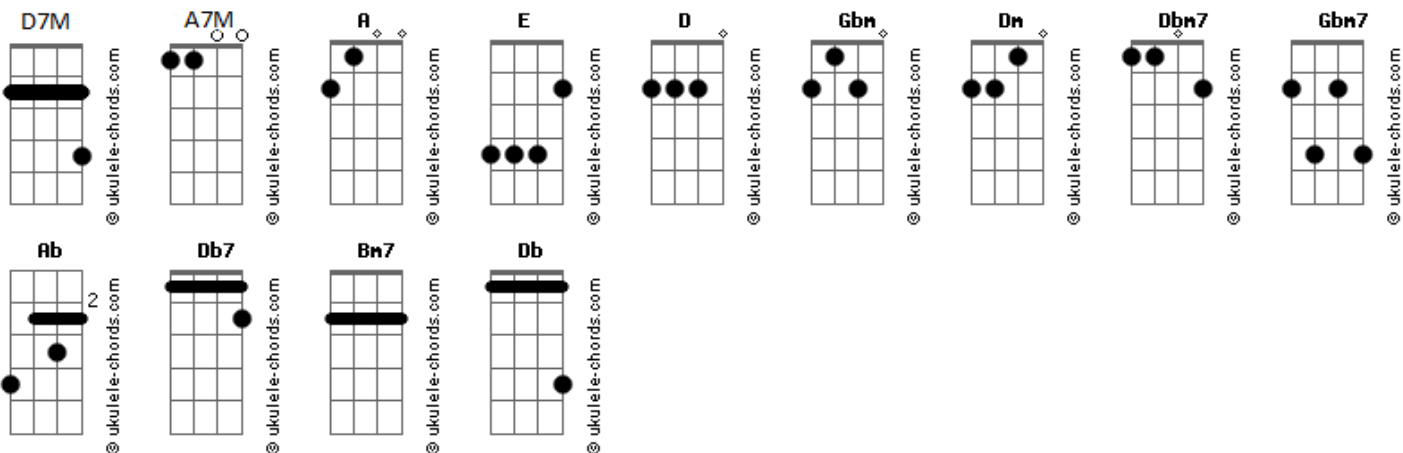

Worsheep - Simeão

tom:

Intro: A D7M E
[Primeira Parte]

A
Vivo, respiro
D
Espero aquele que há de vir
A A7M
Oro ansioso
D E
Por ver o Salvador de Israel
Gbm E A D
Será homem feito quando vir aqui?
Dm Gbm E
Ou ainda menino o verei

[Refrão]

A D A Dbm7
Luz que ilumina as nações
Gbm A Gbm7
Que glorifica seus filhos
E A
Que da sentido a quem sou
D E
Luz que orienta o caminho
A D A Ab Db7
Que traz consigo o amooooooooo
Gbm7
Luz que divide o antes do depois
E Dbm7 A
Que antes de nascer no mundo mau
D E A D
Já trazia luz ao meu coração

[Segunda Parte]

A
Escura é a vida

Acordes

D
De baixo deste escaldante sol
A E
Imploro ansioso
D E
Ver a libertação de Israel
Gbm7 E A D
Será homem feito quando vir aqui?
Bm7 Gbm E
Ou ainda menino o verei

[Refrão]

A D A Dbm7
Luz que ilumina as nações
Gbm7 Db Gbm7
Que glorifica seus filhos
E A
Que da sentido a quem sou
D E
Luz que orienta o caminho
A D A Ab Db7
Que traz consigo o amooooooooo
Gbm7 Gbm
Luz que divide o antes do depois
D E A
Que antes de nascer no mundo mau
D E A D
Já trazia luz ao meu coração