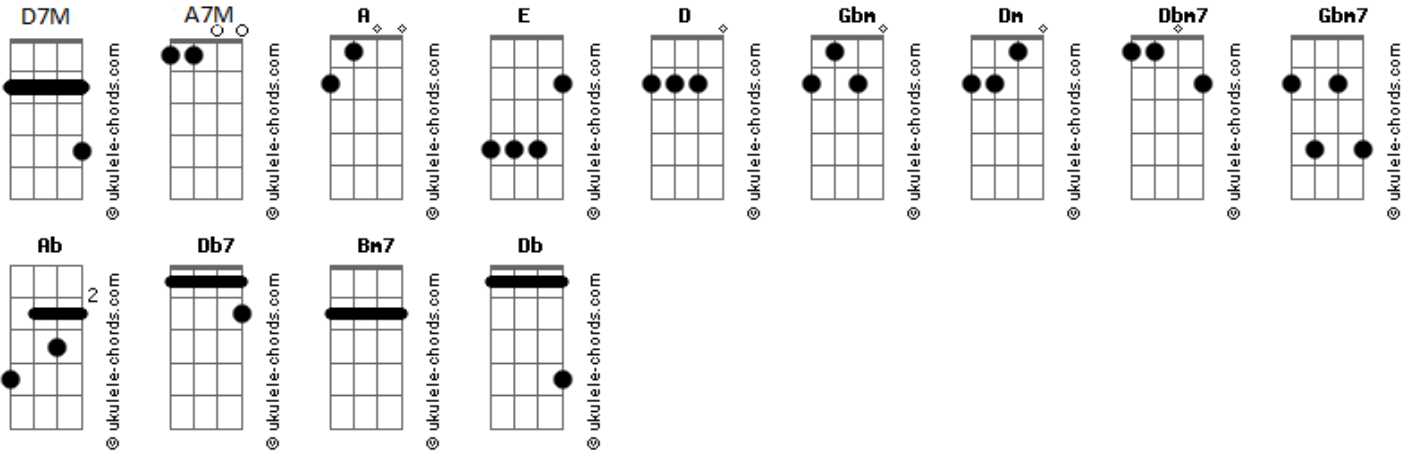

Worsheep - Simeão

tom:

Intro: A D7M E
 [Primeira Parte]

A
 Vivo, respiro
 D
 Espero aquele que há de vir
 A A7M
 Oro ansioso
 D E
 Por ver o Salvador de Israel
 Gbm E A D
 Será homem feito quando vir aqui?
 Dm Gbm E
 Ou ainda menino o verei

[Refrão]

A D A Dbm7
 Luz que ilumina as nações
 Gbm A Gbm7
 Que glorifica seus filhos
 E A
 Que da sentido a quem sou
 D E
 Luz que orienta o caminho
 A D A Ab Db7
 Que traz consigo o amooooooooo
 Gbm7
 Luz que divide o antes do depois
 E Dbm7 A
 Que antes de nascer no mundo mau
 D E A D
 Já trazia luz ao meu coração

[Segunda Parte]

A
 Escura é a vida

Acordes

D
 De baixo deste escaldante sol
 A E
 Imploro ansioso
 D E
 Ver a libertação de Israel
 Gbm7 E A D
 Será homem feito quando vir aqui?
 Bm7 Gbm E
 Ou ainda menino o verei

[Refrão]

A D A Dbm7
 Luz que ilumina as nações
 Gbm7 Db Gbm7
 Que glorifica seus filhos
 E A
 Que da sentido a quem sou
 D E
 Luz que orienta o caminho
 A D A Ab Db7
 Que traz consigo o amooooooooo
 Gbm7 Gbm
 Luz que divide o antes do depois
 D E A
 Que antes de nascer no mundo mau
 D E A D
 Já trazia luz ao meu coração