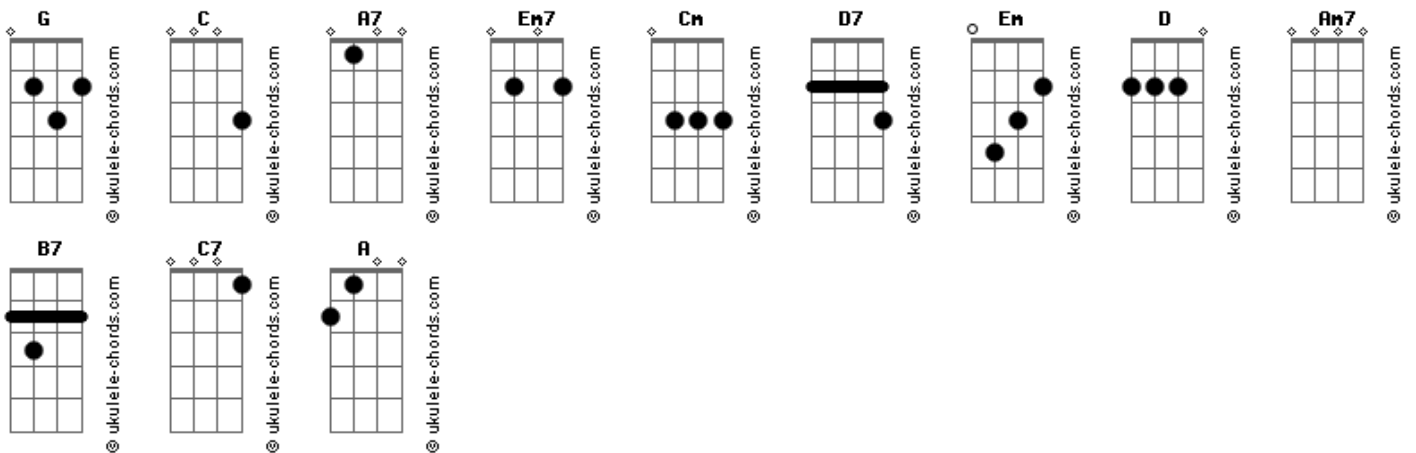

WONKA - Um Mundo Só Seu

tom:

G

G C
 Feche os olhos, vem fazer
 A7 Em7
 Um desejo já pode ver
 Cm G
 Uma loja incomparável
 A7 D7
 Pra você, cliente amável

G C
 Um arbusto pra comer
 A7 G
 Uma flor só pra você
 Cm Em D Am7 A7
 Mil lembranças que um menino traz
 Am7 D
 E não esquece jamais

G C
 Um mundo só seu
 Am7 D7
 Seu esconderijo
 G C
 Um mundo só seu
 A7 D7
 Onde livre pode ser

B7
 Tudo que escolheu
 C D
 Tudo que é preciso
 G C
 Seu lar é o meu
 G
 Um mundo só seu

C G
 Veja a criança que ficou pra trás
 Am7 G
 Tão curiosa e muito sagaz
 C Am7
 Toda magia que tem aqui
 A7 D
 Você costumava sentir

G C

Acordes

Um mundo só seu
 Am7 D
 Um lugar perfeito
 G C A7 D7
 Se anoiteceu no seu coração
 B7
 Um mundo nasceu
 C7
 É tudo aventura

G C
 Um passeio pelo céu
 A7 G
 Nuvens doces como mel
 Cm G
 Tudo em caixa como luva
 A7 D D7
 Mas prepare o guarda-chuva