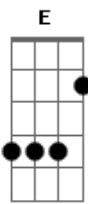

Wolff Menezes - Menina Brasília

tom:

Intro: E Gbm A B
E Gbm A B

E Gbm A B
Entre os carros e as coisas da cidade
E Gbm A B
Como eu gosto de ver o fim de tarde aqui
E Gbm A B
Sair sem hora pra voltar
E Gbm A B
Só pra andar por você
E Gbm A B
Dar nome pras nuvens do teu céu
E Gbm A B
Surfar nas ondas desse avião
E Gbm A B
Sentir a brisa do vento
E Gbm A B
Tu ainda me mata com esse tempo seco
A Dbm7 Gb7
Eu sou mais um apaixonado por você
A Dbm7 Gb7
Já pensei em ir embora mas só pra voltar
A Dbm7 Gb7
Eu vou morrer de saudades, menina
A Dbm7 Gb7
Eu vou morrer de saudades de você
Dbm7 B7 Gb7
Se um dia eu tiver que partir
Dbm7 B7 Gb7
Abra suas asas quando eu voltar pra ti

(E Gbm A B)
(E Gbm A B)

E Gbm A B
Em toda esquina se encontra um conhecido
E Gbm A B
Pode ser chato mas também é divertido
E Gbm A B
Num bar qualquer ouvindo tempo perdido

Acordes

© ukulele-chords.com

© ukulele-chords.com

© ukulele-chords.com

© ukulele-chords.com

© ukulele-chords.com

© ukulele-chords.com

© ukulele-chords.com

© ukulele-chords.com

ukulele-chords.com

E Gbm A B
Eu me pergunto se ainda somos tão jovens
A Dbm7 Gb7
Eu sou mais um apaixonado por você
A Dbm7 Gb7
Já pensei em ir embora mas só pra voltar
A Dbm7 Gb7
Eu vou morrer de saudades, menina
A Dbm7 Gb7
Eu vou morrer de saudades de você
Dbm7 B7 Gb7
Se um dia eu tiver que partir
Dbm7 B7 Gb7
Abra suas asas quando eu voltar pra ti
Dbm7 B7 Gb7
Se um dia eu tiver que partir
Dbm7 B7 Gb7
Abra suas asas quando eu voltar