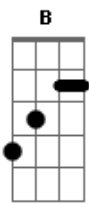

Wolff Menezes - Menina Brasília

tom:

Intro: E Gbm A B
E Gbm A B

E Gbm A B
Entre os carros e as coisas da cidade
E Gbm A B
Como eu gosto de ver o fim de tarde aqui
E Gbm A B
Sair sem hora pra voltar
E Gbm A B
Só pra andar por você
E Gbm A B
Dar nome pras nuvens do teu céu
E Gbm A B
Surfar nas ondas desse avião
E Gbm A B
Sentir a brisa do vento
E Gbm A B
Tu ainda me mata com esse tempo seco
A Dbm7 Gb7
Eu sou mais um apaixonado por você
A Dbm7 Gb7
Já pensei em ir embora mas só pra voltar
A Dbm7 Gb7
Eu vou morrer de saudades, menina
A Dbm7 Gb7
Eu vou morrer de saudades de você
Dbm7 B7 Gb7
Se um dia eu tiver que partir
Dbm7 B7 Gb7
Abra suas asas quando eu voltar pra ti

(E Gbm A B)
(E Gbm A B)

E Gbm A B
Em toda esquina se encontra um conhecido
E Gbm A B
Pode ser chato mas também é divertido
E Gbm A B
Num bar qualquer ouvindo tempo perdido

Acordes

© ukulele-chords.com

© ukulele-chords.com

© ukulele-chords.com

© ukulele-chords.com

© ukulele-chords.com

© ukulele-chords.com

© ukulele-chords.com

© ukulele-chords.com

ukulele-chords.com

E Gbm A B
Eu me pergunto se ainda somos tão jovens
A Dbm7 Gb7
Eu sou mais um apaixonado por você
A Dbm7 Gb7
Já pensei em ir embora mas só pra voltar
A Dbm7 Gb7
Eu vou morrer de saudades, menina
A Dbm7 Gb7
Eu vou morrer de saudades de você
Dbm7 B7 Gb7
Se um dia eu tiver que partir
Dbm7 B7 Gb7
Abra suas asas quando eu voltar pra ti
Dbm7 B7 Gb7
Se um dia eu tiver que partir
Dbm7 B7 Gb7
Abra suas asas quando eu voltar