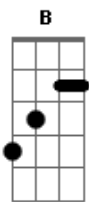

Wolff Menezes - Menina Brasília

tom:

Intro: E Gbm A B
E Gbm A B

E Gbm A B
Entre os carros e as coisas da cidade
E Gbm A B
Como eu gosto de ver o fim de tarde aqui
E Gbm A B
Sair sem hora pra voltar
E Gbm A B
Só pra andar por você
E Gbm A B
Dar nome pras nuvens do teu céu
E Gbm A B
Surfar nas ondas desse avião
E Gbm A B
Sentir a brisa do vento
E Gbm A B
Tu ainda me mata com esse tempo seco
A Dbm7 Gb7
Eu sou mais um apaixonado por você
A Dbm7 Gb7
Já pensei em ir embora mas só pra voltar
A Dbm7 Gb7
Eu vou morrer de saudades, menina
A Dbm7 Gb7
Eu vou morrer de saudades de você
Dbm7 B7 Gb7
Se um dia eu tiver que partir
Dbm7 B7 Gb7
Abra suas asas quando eu voltar pra ti

(E Gbm A B)
(E Gbm A B)

E Gbm A B
Em toda esquina se encontra um conhecido
E Gbm A B
Pode ser chato mas também é divertido
E Gbm A B
Num bar qualquer ouvindo tempo perdido

Acordes

© ukulele-chords.com

© ukulele-chords.com

© ukulele-chords.com

© ukulele-chords.com

© ukulele-chords.com

© ukulele-chords.com

© ukulele-chords.com

© ukulele-chords.com

ukulele-chords.com

E Gbm A B
Eu me pergunto se ainda somos tão jovens
A Dbm7 Gb7
Eu sou mais um apaixonado por você
A Dbm7 Gb7
Já pensei em ir embora mas só pra voltar
A Dbm7 Gb7
Eu vou morrer de saudades, menina
A Dbm7 Gb7
Eu vou morrer de saudades de você
Dbm7 B7 Gb7
Se um dia eu tiver que partir
Dbm7 B7 Gb7
Abra suas asas quando eu voltar pra ti
Dbm7 B7 Gb7
Se um dia eu tiver que partir
Dbm7 B7 Gb7
Abra suas asas quando eu voltar