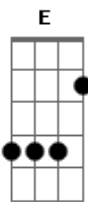

Wolff Menezes - Menina Brasília

tom:

Intro: E Gbm A B
E Gbm A B

E Gbm A B
Entre os carros e as coisas da cidade
E Gbm A B
Como eu gosto de ver o fim de tarde aqui
E Gbm A B
Sair sem hora pra voltar
E Gbm A B
Só pra andar por você
E Gbm A B
Dar nome pras nuvens do teu céu
E Gbm A B
Surfar nas ondas desse avião
E Gbm A B
Sentir a brisa do vento
E Gbm A B
Tu ainda me mata com esse tempo seco
A Dbm7 Gb7
Eu sou mais um apaixonado por você
A Dbm7 Gb7
Já pensei em ir embora mas só pra voltar
A Dbm7 Gb7
Eu vou morrer de saudades, menina
A Dbm7 Gb7
Eu vou morrer de saudades de você
Dbm7 B7 Gb7
Se um dia eu tiver que partir
Dbm7 B7 Gb7
Abra suas asas quando eu voltar pra ti

(E Gbm A B)
(E Gbm A B)

E Gbm A B
Em toda esquina se encontra um conhecido
E Gbm A B
Pode ser chato mas também é divertido
E Gbm A B
Num bar qualquer ouvindo tempo perdido

Acordes

© ukulele-chords.com

© ukulele-chords.com

© ukulele-chords.com

© ukulele-chords.com

© ukulele-chords.com

© ukulele-chords.com

© ukulele-chords.com

© ukulele-chords.com

ukulele-chords.com

E Gbm A B
Eu me pergunto se ainda somos tão jovens
A Dbm7 Gb7
Eu sou mais um apaixonado por você
A Dbm7 Gb7
Já pensei em ir embora mas só pra voltar
A Dbm7 Gb7
Eu vou morrer de saudades, menina
A Dbm7 Gb7
Eu vou morrer de saudades de você
Dbm7 B7 Gb7
Se um dia eu tiver que partir
Dbm7 B7 Gb7
Abra suas asas quando eu voltar pra ti
Dbm7 B7 Gb7
Se um dia eu tiver que partir
Dbm7 B7 Gb7
Abra suas asas quando eu voltar