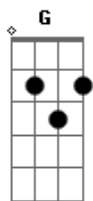

© ukulele-chords.com