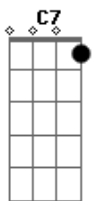

© ukulele-chords.com