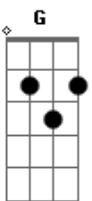

© ukulele-chords.com