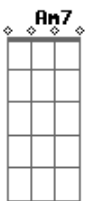

© ukulele-chords.com