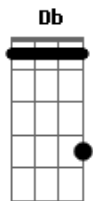

© ukulele-chords.com

© ukulele-chords.com