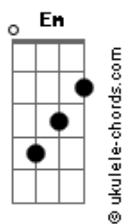

Wisllan Brenner - Um Amor de Verdade

tom:

Intro: C7M G Em7 A7

[Primeira Parte]

G Cadd9 G
Eu que andava na desilusão
Em A7
Com medo de abrir meu coração
G Cadd9 G
Estava dando um tempo pro amor
Em A7
Aí você chegou

G Cadd9 G
Com a medida certa pro humor
Em A7
Seu jeito alegre que me conquistou
G Cadd9 G
E mesmo que eu pensasse em fugir
Em A7
Você já não saia mais daqui

[Pré-Refrão]

Cadd9 G
No meu coração você chegou
Em D
Pra nunca mais sair
Cadd9 G
E o que era preto e branco virou cor
Em D
Foi só você sorrir

[Refrão]

Cadd9 G
E aí eu descobri que era você
Em D
O amor da minha vida inteirinha
Am G
Contigo aprendi que é melhor dividir
Em D
Do que viver a vida só

Cadd9 G

Acordes

E aí eu vi que era pra sempre

Em D
Até que a morte nos separe
Am7 D
Não a mal que possa destruir
C7M G Em7 A7
Um amor de verdade
C7M G Em7 A7
Um amor de verdade

[Refrão Final]

Cadd9 G
E aí eu descobri que era você
Em D
O amor da minha vida inteirinha
Am G
Contigo aprendi que é melhor dividir
Em D
Do que viver a vida só

Cadd9 G
E aí eu vi que era pra sempre
Em D
Até que a morte nos separe
Am7 D
Não a mal que possa destruir
C7M G Em7 A7
Um amor de verdade
C7M G Em7 A7
Um amor de verdade