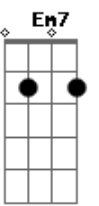

© ukulele-chords.com