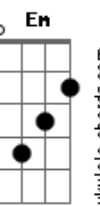

© ukulele-chords.com