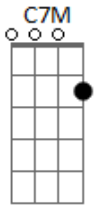

Wisllan Brenner - Um Amor de Verdade

tom:

Intro: **C7M G Em7 A7**

[Primeira Parte]

G Cadd9 G
Eu que andava na desilusão
Em A7
Com medo de abrir meu coração
G Cadd9 G
Estava dando um tempo pro amor
Em A7
Aí você chegou

G Cadd9 G
Com a medida certa pro humor
Em A7
Seu jeito alegre que me conquistou
G Cadd9 G
E mesmo que eu pensasse em fugir
Em A7
Você já não saia mais daqui

[Pré-Refrão]

Cadd9 G
No meu coração você chegou
Em D
Pra nunca mais sair
Cadd9 G
E o que era preto e branco virou cor
Em D
Foi só você sorrir

[Refrão]

Cadd9 G
E aí eu descobri que era você
Em D
O amor da minha vida inteirinha
Am G
Contigo aprendi que é melhor dividir
Em D
Do que viver a vida só

Cadd9 G

Acordes

© ukulele-chords.com

© ukulele-chords.com