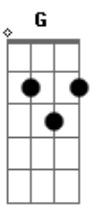

© ukulele-chords.com