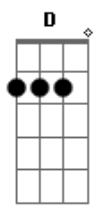

Wisllan Brenner - Um Amor de Verdade

tom:

Intro: **C7M G Em7 A7**

[Primeira Parte]

G Cadd9 G
Eu que andava na desilusão
Em A7
Com medo de abrir meu coração
G Cadd9 G
Estava dando um tempo pro amor
Em A7
Aí você chegou

G Cadd9 G
Com a medida certa pro humor
Em A7
Seu jeito alegre que me conquistou
G Cadd9 G
E mesmo que eu pensasse em fugir
Em A7
Você já não saia mais daqui

[Pré-Refrão]

Cadd9 G
No meu coração você chegou
Em D
Pra nunca mais sair
Cadd9 G
E o que era preto e branco virou cor
Em D
Foi só você sorrir

[Refrão]

Cadd9 G
E aí eu descobri que era você
Em D
O amor da minha vida inteirinha
Am G
Contigo aprendi que é melhor dividir
Em D
Do que viver a vida só

Cadd9 G

Acordes

© ukulele-chords.com

© ukulele-chords.com