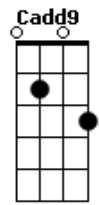

© ukulele-chords.com

E aí eu vi que era pra sempre

Em D
Até que a morte nos separe
Am7 D
Não a mal que possa destruir
C7M G Em7 A7
Um amor de verdade
C7M G Em7 A7
Um amor de verdade

[Ponte]

G Cadd9 G
Pois Deus estará sempre ao nosso lado
Em D G
O perdão será o nosso maior aliado
Am G A
Os filhos por aí, se Deus quiser vão vir
Cadd9 G A7
E encherão nossa vida de alegrias e amor

[Solo] **Cadd9 G A7**
Cadd9 G A7
Cadd9 G A7
Cadd9 G A7

[Refrão Final]

Cadd9 G
E aí eu descobri que era você
Em D
O amor da minha vida inteirinha
Am G
Contigo aprendi que é melhor dividir
Em D
Do que viver a vida só

Cadd9 G
E aí eu vi que era pra sempre
Em D
Até que a morte nos separe
Am7 D
Não a mal que possa destruir
C7M G Em7 A7
Um amor de verdade
C7M G Em7 A7
Um amor de verdade