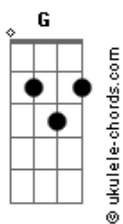

Wisllan Brenner - Um Amor de Verdade

tom:

Intro: C7M G Em7 A7

[Primeira Parte]

G Cadd9 G
Eu que andava na desilusão
Em A7
Com medo de abrir meu coração
G Cadd9 G
Estava dando um tempo pro amor
Em A7
Aí você chegou

G Cadd9 G
Com a medida certa pro humor
Em A7
Seu jeito alegre que me conquistou
G Cadd9 G
E mesmo que eu pensasse em fugir
Em A7
Você já não saia mais daqui

[Pré-Refrão]

Cadd9 G
No meu coração você chegou
Em D
Pra nunca mais sair
Cadd9 G
E o que era preto e branco virou cor
Em D
Foi só você sorrir

[Refrão]

Cadd9 G
E aí eu descobri que era você
Em D
O amor da minha vida inteirinha
Am G
Contigo aprendi que é melhor dividir
Em D
Do que viver a vida só

Cadd9 G

Acordes

E aí eu vi que era pra sempre

Em D
Até que a morte nos separe
Am7 D
Não a mal que possa destruir
C7M G Em7 A7
Um amor de verdade
C7M G Em7 A7
Um amor de verdade