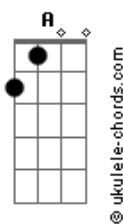

Wisllan Brenner - Um Amor de Verdade

tom:

Intro: C7M G Em7 A7

[Primeira Parte]

G Cadd9 G
Eu que andava na desilusão
Em A7
Com medo de abrir meu coração
G Cadd9 G
Estava dando um tempo pro amor
Em A7
Aí você chegou

G Cadd9 G
Com a medida certa pro humor
Em A7
Seu jeito alegre que me conquistou
G Cadd9 G
E mesmo que eu pensasse em fugir
Em A7
Você já não saia mais daqui

[Pré-Refrão]

Cadd9 G
No meu coração você chegou
Em D
Pra nunca mais sair
Cadd9 G
E o que era preto e branco virou cor
Em D
Foi só você sorrir

[Refrão]

Cadd9 G
E aí eu descobri que era você
Em D
O amor da minha vida inteirinha
Am G
Contigo aprendi que é melhor dividir
Em D
Do que viver a vida só

Cadd9 G

Acordes

E aí eu vi que era pra sempre

Em D
Até que a morte nos separe
Am7 D
Não a mal que possa destruir
C7M G Em7 A7
Um amor de verdade
C7M G Em7 A7
Um amor de verdade