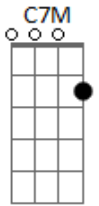

Wisllan Brenner - Um Amor de Verdade

tom:

Intro: C7M G Em7 A7

[Primeira Parte]

G Cadd9 G
Eu que andava na desilusão
Em A7
Com medo de abrir meu coração
G Cadd9 G
Estava dando um tempo pro amor
Em A7
Aí você chegou

G Cadd9 G
Com a medida certa pro humor
Em A7
Seu jeito alegre que me conquistou
G Cadd9 G
E mesmo que eu pensasse em fugir
Em A7
Você já não saia mais daqui

[Pré-Refrão]

Cadd9 G
No meu coração você chegou
Em D
Pra nunca mais sair
Cadd9 G
E o que era preto e branco virou cor
Em D
Foi só você sorrir

[Refrão]

Cadd9 G
E aí eu descobri que era você
Em D
O amor da minha vida inteirinha
Am G
Contigo aprendi que é melhor dividir
Em D
Do que viver a vida só

Cadd9 G

Acordes

© ukulele-chords.com

© ukulele-chords.com