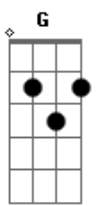

Wisllan Brenner - Um Amor de Verdade

tom:

Intro: C7M G Em7 A7

[Primeira Parte]

G Cadd9 G
Eu que andava na desilusão
Em A7
Com medo de abrir meu coração
G Cadd9 G
Estava dando um tempo pro amor
Em A7
Aí você chegou

G Cadd9 G
Com a medida certa pro humor
Em A7
Seu jeito alegre que me conquistou
G Cadd9 G
E mesmo que eu pensasse em fugir
Em A7
Você já não saia mais daqui

[Pré-Refrão]

Cadd9 G
No meu coração você chegou
Em D
Pra nunca mais sair
Cadd9 G
E o que era preto e branco virou cor
Em D
Foi só você sorrir

[Refrão]

Cadd9 G
E aí eu descobri que era você
Em D
O amor da minha vida inteirinha
Am G
Contigo aprendi que é melhor dividir
Em D
Do que viver a vida só

Cadd9 G

Acordes

© ukulele-chords.com

© ukulele-chords.com