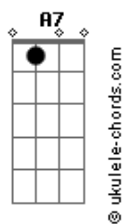

Wisllan Brenner - Um Amor de Verdade

tom:

Intro: C7M G Em7 A7

[Primeira Parte]

G Cadd9 G
Eu que andava na desilusão
Em A7
Com medo de abrir meu coração
G Cadd9 G
Estava dando um tempo pro amor
Em A7
Aí você chegou

G Cadd9 G
Com a medida certa pro humor
Em A7
Seu jeito alegre que me conquistou
G Cadd9 G
E mesmo que eu pensasse em fugir
Em A7
Você já não saia mais daqui

[Pré-Refrão]

Cadd9 G
No meu coração você chegou
Em D
Pra nunca mais sair
Cadd9 G
E o que era preto e branco virou cor
Em D
Foi só você sorrir

[Refrão]

Cadd9 G
E aí eu descobri que era você
Em D
O amor da minha vida inteirinha
Am G
Contigo aprendi que é melhor dividir
Em D
Do que viver a vida só

Cadd9 G

Acordes

E aí eu vi que era pra sempre

Em D
Até que a morte nos separe
Am7 D
Não a mal que possa destruir
C7M G Em7 A7
Um amor de verdade
C7M G Em7 A7
Um amor de verdade