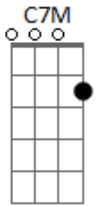

© ukulele-chords.com