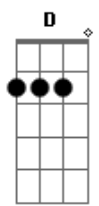

Wisllan Brenner - Um Amor de Verdade

tom:

Intro: C7M G Em7 A7

[Primeira Parte]

G Cadd9 G
Eu que andava na desilusão
Em A7
Com medo de abrir meu coração
G Cadd9 G
Estava dando um tempo pro amor
Em A7
Aí você chegou

G Cadd9 G
Com a medida certa pro humor
Em A7
Seu jeito alegre que me conquistou
G Cadd9 G
E mesmo que eu pensasse em fugir
Em A7
Você já não saia mais daqui

[Pré-Refrão]

Cadd9 G
No meu coração você chegou
Em D
Pra nunca mais sair
Cadd9 G
E o que era preto e branco virou cor
Em D
Foi só você sorrir

[Refrão]

Cadd9 G
E aí eu descobri que era você
Em D
O amor da minha vida inteirinha
Am G
Contigo aprendi que é melhor dividir
Em D
Do que viver a vida só

Cadd9 G

Acordes

© ukulele-chords.com

© ukulele-chords.com