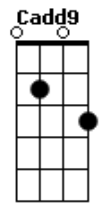

© ukulele-chords.com

E aí eu vi que era pra sempre

Em D
Até que a morte nos separe
Am7 D
Não a mal que possa destruir
C7M G Em7 A7
Um amor de verdade
C7M G Em7 A7
Um amor de verdade

[Ponte]

G Cadd9 G
Pois Deus estará sempre ao nosso lado
Em D G
O perdão será o nosso maior aliado
Am G A
Os filhos por aí, se Deus quiser vão vir
Cadd9 G A7
E encherão nossa vida de alegrias e amor

[Solo] Cadd9 G A7
Cadd9 G A7
Cadd9 G A7
Cadd9 G A7

[Refrão Final]

Cadd9 G
E aí eu descobri que era você
Em D
O amor da minha vida inteirinha
Am G
Contigo aprendi que é melhor dividir
Em D
Do que viver a vida só

Cadd9 G
E aí eu vi que era pra sempre
Em D
Até que a morte nos separe
Am7 D
Não a mal que possa destruir
C7M G Em7 A7
Um amor de verdade
C7M G Em7 A7
Um amor de verdade