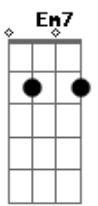

© ukulele-chords.com