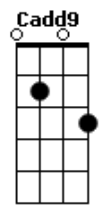

© ukulele-chords.com

E aí eu vi que era pra sempre

Em D

Até que a morte nos separe

Am7 D

Não a mal que possa destruir

C7M G Em7 A7

Um amor de verdade

C7M G Em7 A7

Um amor de verdade

[Ponte]

G Cadd9 G
Pois Deus estará sempre ao nosso lado

Em D G

O perdão será o nosso maior aliado

Am G A

Os filhos por aí, se Deus quiser vão vir

Cadd9 G A7

E encherão nossa vida de alegrias e amor

[Solo] Cadd9 G A7

Cadd9 G A7

Cadd9 G A7

Cadd9 G A7

[Refrão Final]

Cadd9 G
E aí eu descobri que era você

Em D

O amor da minha vida inteirinha

Am G

Contigo aprendi que é melhor dividir

Em D

Do que viver a vida só

Cadd9 G
E aí eu vi que era pra sempre

Em D

Até que a morte nos separe

Am7 D

Não a mal que possa destruir

C7M G Em7 A7

Um amor de verdade

C7M G Em7 A7

Um amor de verdade