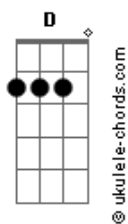

Wisllan Brenner - Um Amor de Verdade

tom:

Intro: C7M G Em7 A7

[Primeira Parte]

G Cadd9 G
Eu que andava na desilusão
Em A7
Com medo de abrir meu coração
G Cadd9 G
Estava dando um tempo pro amor
Em A7
Aí você chegou

G Cadd9 G
Com a medida certa pro humor
Em A7
Seu jeito alegre que me conquistou
G Cadd9 G
E mesmo que eu pensasse em fugir
Em A7
Você já não saia mais daqui

[Pré-Refrão]

Cadd9 G
No meu coração você chegou
Em D
Pra nunca mais sair
Cadd9 G
E o que era preto e branco virou cor
Em D
Foi só você sorrir

[Refrão]

Cadd9 G
E aí eu descobri que era você
Em D
O amor da minha vida inteirinha
Am G
Contigo aprendi que é melhor dividir
Em D
Do que viver a vida só

Cadd9 G

Acordes

E aí eu vi que era pra sempre

Em D
Até que a morte nos separe
Am7 D
Não a mal que possa destruir
C7M G Em7 A7
Um amor de verdade
C7M G Em7 A7
Um amor de verdade