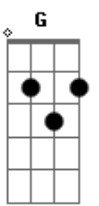

Wisllan Brenner - Um Amor de Verdade

tom:

Intro: **C7M G Em7 A7**

[Primeira Parte]

G Cadd9 G
Eu que andava na desilusão
Em A7
Com medo de abrir meu coração
G Cadd9 G
Estava dando um tempo pro amor
Em A7
Aí você chegou

G Cadd9 G
Com a medida certa pro humor
Em A7
Seu jeito alegre que me conquistou
G Cadd9 G
E mesmo que eu pensasse em fugir
Em A7
Você já não saia mais daqui

[Pré-Refrão]

Cadd9 G
No meu coração você chegou
Em D
Pra nunca mais sair
Cadd9 G
E o que era preto e branco virou cor
Em D
Foi só você sorrir

[Refrão]

Cadd9 G
E aí eu descobri que era você
Em D
O amor da minha vida inteirinha
Am G
Contigo aprendi que é melhor dividir
Em D
Do que viver a vida só

Cadd9 G

Acordes

© ukulele-chords.com

© ukulele-chords.com