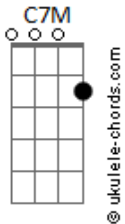

Wisllan Brenner - Um Amor de Verdade

tom:

Intro: C7M G Em7 A7

[Primeira Parte]

G Cadd9 G
Eu que andava na desilusão
Em A7
Com medo de abrir meu coração
G Cadd9 G
Estava dando um tempo pro amor
Em A7
Aí você chegou

G Cadd9 G
Com a medida certa pro humor
Em A7
Seu jeito alegre que me conquistou
G Cadd9 G
E mesmo que eu pensasse em fugir
Em A7
Você já não saia mais daqui

[Pré-Refrão]

Cadd9 G
No meu coração você chegou
Em D
Pra nunca mais sair
Cadd9 G
E o que era preto e branco virou cor
Em D
Foi só você sorrir

[Refrão]

Cadd9 G
E aí eu descobri que era você
Em D
O amor da minha vida inteirinha
Am G
Contigo aprendi que é melhor dividir
Em D
Do que viver a vida só

Cadd9 G

Acordes

E aí eu vi que era pra sempre

Em D
Até que a morte nos separe
Am7 D
Não a mal que possa destruir
C7M G Em7 A7
Um amor de verdade
C7M G Em7 A7
Um amor de verdade