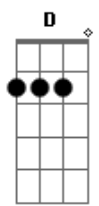

Wisllan Brenner - Um Amor de Verdade

tom:

G

Intro: C7M G Em7 A7

[Primeira Parte]

G Cadd9 G
Eu que andava na desilusão
Em A7
Com medo de abrir meu coração
G Cadd9 G
Estava dando um tempo pro amor
Em A7
Aí você chegou

G Cadd9 G
Com a medida certa pro humor
Em A7
Seu jeito alegre que me conquistou
G Cadd9 G
E mesmo que eu pensasse em fugir
Em A7
Você já não saia mais daqui

[Pré-Refrão]

Cadd9 G
No meu coração você chegou
Em D
Pra nunca mais sair
Cadd9 G
E o que era preto e branco virou cor
Em D
Foi só você sorrir

[Refrão]

Cadd9 G
E aí eu descobri que era você
Em D
O amor da minha vida inteirinha
Am G
Contigo aprendi que é melhor dividir
Em D
Do que viver a vida só

Cadd9 G

Acordes

© ukulele-chords.com