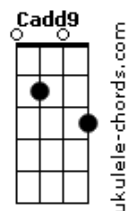

Wisllan Brenner - Um Amor de Verdade

tom:

Intro: C7M G Em7 A7

[Primeira Parte]

G Cadd9 G
Eu que andava na desilusão
Em A7
Com medo de abrir meu coração
G Cadd9 G
Estava dando um tempo pro amor
Em A7
Aí você chegou

G Cadd9 G
Com a medida certa pro humor
Em A7
Seu jeito alegre que me conquistou
G Cadd9 G
E mesmo que eu pensasse em fugir
Em A7
Você já não saia mais daqui

[Pré-Refrão]

Cadd9 G
No meu coração você chegou
Em D
Pra nunca mais sair
Cadd9 G
E o que era preto e branco virou cor
Em D
Foi só você sorrir

[Refrão]

Cadd9 G
E aí eu descobri que era você
Em D
O amor da minha vida inteirinha
Am G
Contigo aprendi que é melhor dividir
Em D
Do que viver a vida só

Cadd9 G

Acordes

E aí eu vi que era pra sempre

Em D
Até que a morte nos separe
Am7 D
Não a mal que possa destruir
C7M G Em7 A7
Um amor de verdade
C7M G Em7 A7
Um amor de verdade

[Refrão Final]

Cadd9 G
E aí eu descobri que era você
Em D
O amor da minha vida inteirinha
Am G
Contigo aprendi que é melhor dividir
Em D
Do que viver a vida só

Cadd9 G
E aí eu vi que era pra sempre
Em D
Até que a morte nos separe
Am7 D
Não a mal que possa destruir
C7M G Em7 A7
Um amor de verdade
C7M G Em7 A7
Um amor de verdade