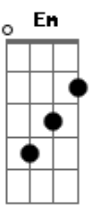

© ukulele-chords.com