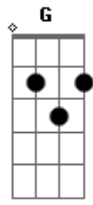

© ukulele-chords.com