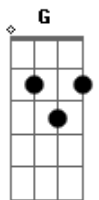

Wings - Misteri Mimpi Syakila

Tom: F
Intro: Dm F C G (2x)

Dm F
Di manakah menghilang
C Dm
Diriku sendiri
Dm F
Hanyut dalam bayangan
C G A
Sebuah misteri

Bb F
Harum tiada wajah
Bb A
Mengelilingi aku
Bb C
Dengan suasana
Dm Dm
Yang terharu

A Bb
Mana syakila
A Bb
Siapa syakila
G Bb A
Aku pun tak tahu
Oooo?..

solo
Dm Bb C A (4x)

C Bb
Bila pun engkau menjelma
G A
Di sini aku berdiri ku menanti
C Bb
Walau hilang cerita mu
G A
Di hati tetap abadi sentuhan mu

C Bb
Bila pun engkau menjelma
G A
Di sini aku berdiri ku menanti
C Bb
Walau hilang cerita mu
G A
Di hati tetap abadi sentuhan mu

outro: Dm F C G

Acordes

© ukulele-chords.com

© ukulele-chords.com

© ukulele-chords.com