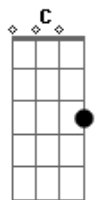

Wings - Misteri Mimpi Syakila

Tom: F
Intro: Dm F C G (2x)

Dm F
Di manakah menghilang
C Dm
Diriku sendiri
Dm F
Hanyut dalam bayangan
C G A
Sebuah misteri

Bb F
Harum tiada wajah
Bb A
Mengelilingi aku
Bb C
Dengan suasana
Dm Dm
Yang terharu

A Bb
Mana syakila
A Bb
Siapa syakila
G Bb A
Aku pun tak tahu
Oooo?..

solo
Dm Bb C A (4x)

C Bb
Bila pun engkau menjelma
G A
Di sini aku berdiri ku menanti
C Bb
Walau hilang cerita mu
G A
Di hati tetap abadi sentuhan mu

C Bb
Bila pun engkau menjelma
G A
Di sini aku berdiri ku menanti
C Bb
Walau hilang cerita mu
G A
Di hati tetap abadi sentuhan mu

outro: Dm F C G

Acordes

© ukulele-chords.com

© ukulele-chords.com

© ukulele-chords.com