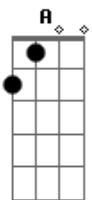

© ukulele-chords.com