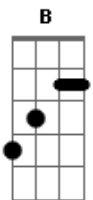

© ukulele-chords.com