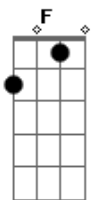

Wings - Misteri Mimpi Syakila

Tom: F
Intro: Dm F C G (2x)

Dm F
Di manakah menghilang
C Dm
Diriku sendiri
Dm F
Hanyut dalam bayangan
C G A
Sebuah misteri

Bb F
Harum tiada wajah
Bb A
Mengelilingi aku
Bb C
Dengan suasana
Dm Dm
Yang terharu

Dm F
Lukisan impianku
C Dm
Gambaran di mana
Dm F
Cuaca yang begini
C G A
Apakah mahunya

Bb F
Aku adalah aku
Bb A
Nyanyi lagu yang rindu
Bb C
Lemah langkahku
Dm Dm
Mengejarmu

G B G-F-E-D (2x)

C Bb
Bila pun engkau menjelma
G A
Di sini aku berdiri ku menanti
C Bb
Walau hilang cerita mu
G A
Di hati tetap abadi sentuhan mu

A Bb
Mana syakila
A Bb
Siapa syakila
G Bb A
Aku pun tak tahu
Oooo?..

solo
Dm Bb C A (4x)

C Bb
Bila pun engkau menjelma
G A
Di sini aku berdiri ku menanti
C Bb
Walau hilang cerita mu
G A
Di hati tetap abadi sentuhan mu

C Bb
Bila pun engkau menjelma
G A
Di sini aku berdiri ku menanti
C Bb
Walau hilang cerita mu
G A
Di hati tetap abadi sentuhan mu

outro: Dm F C G

Acordes

© ukulele-chords.com