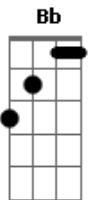

© ukulele-chords.com