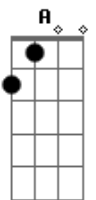

© ukulele-chords.com