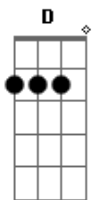

© ukulele-chords.com