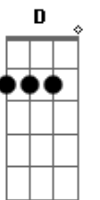

© ukulele-chords.com