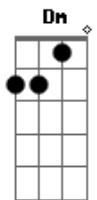

© ukulele-chords.com