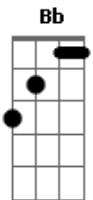

© ukulele-chords.com