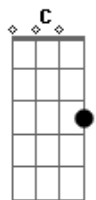

Wings - Misteri Mimpi Syakila

Tom: F
Intro: Dm F C G (2x)

Dm F
Di manakah menghilang
C Dm
Diriku sendiri
Dm F
Hanyut dalam bayangan
C G A
Sebuah misteri

Bb F
Harum tiada wajah
Bb A
Mengelilingi aku
Bb C
Dengan suasana
Dm Dm
Yang terharu

A Bb
Mana syakila
A Bb
Siapa syakila
G Bb A
Aku pun tak tahu
Oooo?..

solo
Dm Bb C A (4x)

C Bb
Bila pun engkau menjelma
G A
Di sini aku berdiri ku menanti
C Bb
Walau hilang cerita mu
G A
Di hati tetap abadi sentuhan mu

C Bb
Bila pun engkau menjelma
G A
Di sini aku berdiri ku menanti
C Bb
Walau hilang cerita mu
G A
Di hati tetap abadi sentuhan mu

outro: Dm F C G

Acordes

© ukulele-chords.com

© ukulele-chords.com

© ukulele-chords.com