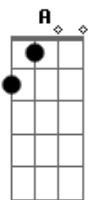

© ukulele-chords.com