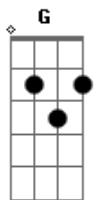

Wings - Misteri Mimpi Syakila

Tom: F
Intro: Dm F C G (2x)

Dm F
Di manakah menghilang
C Dm
Diriku sendiri
Dm F
Hanyut dalam bayangan
C G A
Sebuah misteri

Bb F
Harum tiada wajah
Bb A
Mengelilingi aku
Bb C
Dengan suasana
Dm Dm
Yang terharu

A Bb
Mana syakila
A Bb
Siapa syakila
G Bb A
Aku pun tak tahu
Oooo?..

solo
Dm Bb C A (4x)

C Bb
Bila pun engkau menjelma
G A
Di sini aku berdiri ku menanti
C Bb
Walau hilang cerita mu
G A
Di hati tetap abadi sentuhan mu

C Bb
Bila pun engkau menjelma
G A
Di sini aku berdiri ku menanti
C Bb
Walau hilang cerita mu
G A
Di hati tetap abadi sentuhan mu

outro: Dm F C G

Acordes

© ukulele-chords.com

© ukulele-chords.com

© ukulele-chords.com