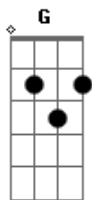

Wings - Misteri Mimpi Syakila

Tom: F
Intro: Dm F C G (2x)

Dm F
Di manakah menghilang
C Dm
Diriku sendiri
Dm F
Hanyut dalam bayangan
C G A
Sebuah misteri

Bb F
Harum tiada wajah
Bb A
Mengelilingi aku
Bb C
Dengan suasana
Dm Dm
Yang terharu

A Bb
Mana syakila
A Bb
Siapa syakila
G Bb A
Aku pun tak tahu
Oooo?..

solo
Dm Bb C A (4x)

C Bb
Bila pun engkau menjelma
G A
Di sini aku berdiri ku menanti
C Bb
Walau hilang cerita mu
G A
Di hati tetap abadi sentuhan mu

C Bb
Bila pun engkau menjelma
G A
Di sini aku berdiri ku menanti
C Bb
Walau hilang cerita mu
G A
Di hati tetap abadi sentuhan mu

outro: Dm F C G

Acordes

© ukulele-chords.com

© ukulele-chords.com

© ukulele-chords.com