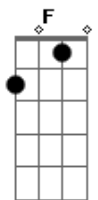

Wings - Misteri Mimpi Syakila

Tom: F
Intro: Dm F C G (2x)

Dm F
Di manakah menghilang
C Dm
Diriku sendiri
Dm F
Hanyut dalam bayangan
C G A
Sebuah misteri

Bb F
Harum tiada wajah
Bb A
Mengelilingi aku
Bb C
Dengan suasana
Dm Dm
Yang terharu

Dm F
Lukisan impianku
C Dm
Gambaran di mana
Dm F
Cuaca yang begini
C G A
Apakah mahunya

Bb F
Aku adalah aku
Bb A
Nyanyi lagu yang rindu
Bb C
Lemah langkahku
Dm Dm
Mengejarmu

G B G-F-E-D (2x)

C Bb
Bila pun engkau menjelma
G A
Di sini aku berdiri ku menanti
C Bb
Walau hilang cerita mu
G A
Di hati tetap abadi sentuhan mu

A Bb
Mana syakila
A Bb
Siapa syakila
G Bb A
Aku pun tak tahu
Oooo?..

solo
Dm Bb C A (4x)

C Bb
Bila pun engkau menjelma
G A
Di sini aku berdiri ku menanti
C Bb
Walau hilang cerita mu
G A
Di hati tetap abadi sentuhan mu

C Bb
Bila pun engkau menjelma
G A
Di sini aku berdiri ku menanti
C Bb
Walau hilang cerita mu
G A
Di hati tetap abadi sentuhan mu

outro: Dm F C G

Acordes

© ukulele-chords.com