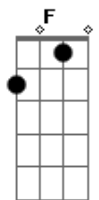

Wings - Misteri Mimpi Syakila

Tom: F
Intro: Dm F C G (2x)

Dm F
Di manakah menghilang
C Dm
Diriku sendiri
Dm F
Hanyut dalam bayangan
C G A
Sebuah misteri

Bb F
Harum tiada wajah
Bb A
Mengelilingi aku
Bb C
Dengan suasana
Dm Dm
Yang terharu

Dm F
Lukisan impianku
C Dm
Gambaran di mana
Dm F
Cuaca yang begini
C G A
Apakah mahunya

Bb F
Aku adalah aku
Bb A
Nyanyi lagu yang rindu
Bb C
Lemah langkahku
Dm Dm
Mengejarmu

G B G-F-E-D (2x)

C Bb
Bila pun engkau menjelma
G A
Di sini aku berdiri ku menanti
C Bb
Walau hilang cerita mu
G A
Di hati tetap abadi sentuhan mu

A Bb
Mana syakila
A Bb
Siapa syakila
G Bb A
Aku pun tak tahu
Oooo?..

solo
Dm Bb C A (4x)

C Bb
Bila pun engkau menjelma
G A
Di sini aku berdiri ku menanti
C Bb
Walau hilang cerita mu
G A
Di hati tetap abadi sentuhan mu

C Bb
Bila pun engkau menjelma
G A
Di sini aku berdiri ku menanti
C Bb
Walau hilang cerita mu
G A
Di hati tetap abadi sentuhan mu

outro: Dm F C G

Acordes

© ukulele-chords.com