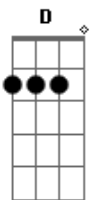

© ukulele-chords.com