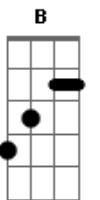

© ukulele-chords.com