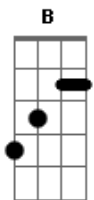

© ukulele-chords.com