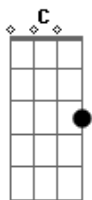

Wings - Misteri Mimpi Syakila

Tom: F
Intro: Dm F C G (2x)

Dm F
Di manakah menghilang
C Dm
Diriku sendiri
Dm F
Hanyut dalam bayangan
C G A
Sebuah misteri

Bb F
Harum tiada wajah
Bb A
Mengelilingi aku
Bb C
Dengan suasana
Dm Dm
Yang terharu

A Bb
Mana syakila
A Bb
Siapa syakila
G Bb A
Aku pun tak tahu
Oooo?..

solo
Dm Bb C A (4x)

C Bb
Bila pun engkau menjelma
G A
Di sini aku berdiri ku menanti
C Bb
Walau hilang cerita mu
G A
Di hati tetap abadi sentuhan mu

C Bb
Bila pun engkau menjelma
G A
Di sini aku berdiri ku menanti
C Bb
Walau hilang cerita mu
G A
Di hati tetap abadi sentuhan mu

outro: Dm F C G

Acordes

© ukulele-chords.com

© ukulele-chords.com

© ukulele-chords.com