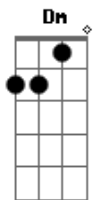

© ukulele-chords.com