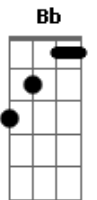

© ukulele-chords.com