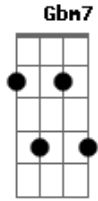

© ukulele-chords.com