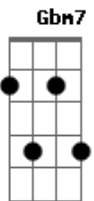

© ukulele-chords.com