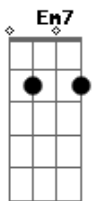

© ukulele-chords.com