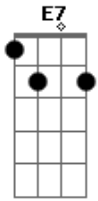

© ukulele-chords.com