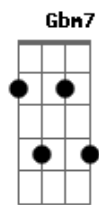

© ukulele-chords.com