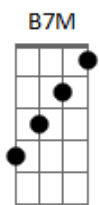

© ukulele-chords.com