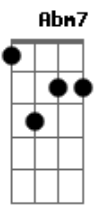

© ukulele-chords.com