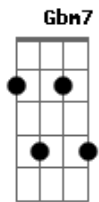

© ukulele-chords.com