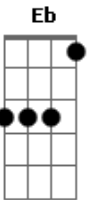

© ukulele-chords.com