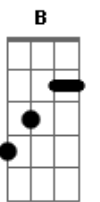

© ukulele-chords.com