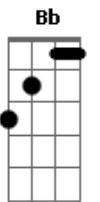

© ukulele-chords.com