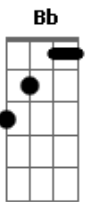

© ukulele-chords.com