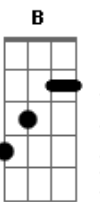

© ukulele-chords.com