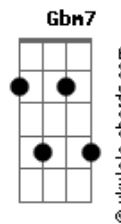

© ukulele-chords.com