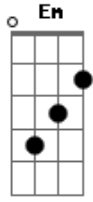

© ukulele-chords.com