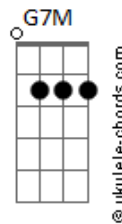

© ukulele-chords.com