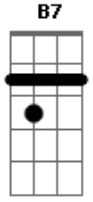

© ukulele-chords.com