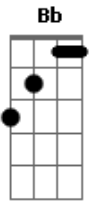

Wilson Simonal - Escola Em Luto

Tom: G

"Olha, você se foi mais rápido do que o amanhecer
Am7 F7M Am7

Deixando em mim um rastro fundo

Am7
E todo o amor do mundo

F7M Gbm7
Suas alegrias e tristezas se transformaram em canto, e eu canto"

[Solo] G7M Dbm7 Gbm7 B7 Em Eb7

Dm7 B
Diz a ela, por que eu tive que ficar
Bb A7 Dm7 Eb7

E que esse ano, eu não vou poder cantar

Dm7 B
Diz aos meus amigos, que eu estarei lá de cima

Bb A7 D7M
Aplaudindo e chorando, quando ela passar

A7
Salgueiro querido

D D7M Bm7 Em G Em Dbm7
Se tiver vontade, cante um samba meu
G7M A7 D7M A Bm7 A7

Lute pela vida, pelo amor de Deus
D D7M Bm7 Em G Em Dbm7
Se tiver vontade, cante um samba meu
G7M A7 D7M A7
Lute pela vida, pelo amor de Deus

Dm Dm Bb
Vai estandarte colorida

B
Rode mais que a vida

Bb A7
Cante alto o nosso amor

Dm Dm Bb
Vai mostrar pra toda avenida

B A7 D7M A7
Que você sempre foi, a rainha da vida

D D7M Bm7 Em G Em Dbm7
Se tiver vontade, cante um samba meu
G7M A7 D7M A Bm7 A7

Lute pela vida, pelo amor de Deus

D D7M Bm7 Em G Em Dbm7
Se tiver vontade, cante um samba meu

G7M A7 D7M Gbm7
Lute pela vida, pelo amor de Deus

[Solo] G7M Dbm7 Gbm7 B7 Em Eb7
Dm7 Eb7 Dm7 Eb7 Dm7 Eb7
Dm7 Eb7 Dm7 Eb7 Dm7 Eb7

Acordes

© ukulele-chords.com