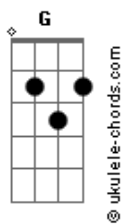

© ukulele-chords.com