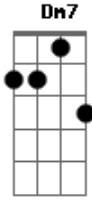

© ukulele-chords.com