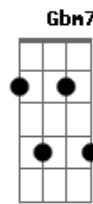

© ukulele-chords.com