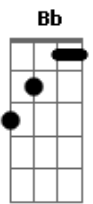

Wilson Simonal - Escola Em Luto

Tom: G

"Olha, você se foi mais rápido do que o amanhecer
Am7 F7M Am7

Deixando em mim um rastro fundo

Am7
E todo o amor do mundo

F7M Gbm7
Suas alegrias e tristezas se transformaram em canto, e eu canto"

[Solo] G7M Dbm7 Gbm7 B7 Em Eb7

Dm7 B
Diz a ela, por que eu tive que ficar
Bb A7 Dm7 Eb7

E que esse ano, eu não vou poder cantar

Dm7 B
Diz aos meus amigos, que eu estarei lá de cima

Bb A7 D7M

Aplaudindo e chorando, quando ela passar

A7
Salgueiro querido

D D7M Bm7 Em G Em Dbm7
Se tiver vontade, cante um samba meu
G7M A7 D7M A Bm7 A7

Lute pela vida, pelo amor de Deus
D D7M Bm7 Em G Em Dbm7
Se tiver vontade, cante um samba meu
G7M A7 D7M A7
Lute pela vida, pelo amor de Deus

Dm Dm Bb
Vai estandarte colorida

B
Rode mais que a vida

Bb A7
Cante alto o nosso amor

Dm Dm Bb
Vai mostrar pra toda avenida

B A7 D7M A7
Que você sempre foi, a rainha da vida

D D7M Bm7 Em G Em Dbm7
Se tiver vontade, cante um samba meu
G7M A7 D7M A Bm7 A7

Lute pela vida, pelo amor de Deus

D D7M Bm7 Em G Em Dbm7

Se tiver vontade, cante um samba meu

G7M A7 D7M Gbm7

Lute pela vida, pelo amor de Deus

[Solo] G7M Dbm7 Gbm7 B7 Em Eb7
Dm7 Eb7 Dm7 Eb7 Dm7 Eb7
Dm7 Eb7 Dm7 Eb7 Dm7 Eb7

Acordes

© ukulele-chords.com