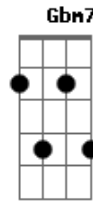

© ukulele-chords.com