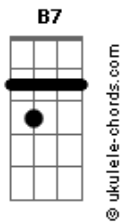

© ukulele-chords.com