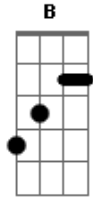

© ukulele-chords.com