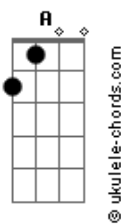

© ukulele-chords.com