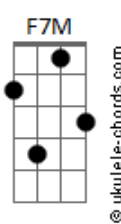

© ukulele-chords.com