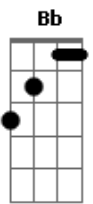

Wilson Simonal - Escola Em Luto

Tom: G

"Olha, você se foi mais rápido do que o amanhecer
Am7 F7M Am7

Deixando em mim um rastro fundo

Am7 F7M Gbm7

E todo o amor do mundo
Suas alegrias e tristezas se transformaram em canto, e eu canto"

[Solo] G7M Dbm7 Gbm7 B7 Em Eb7

Dm7 B
Diz a ela, por que eu tive que ficar
Bb A7 Dm7 Eb7

E que esse ano, eu não vou poder cantar

Dm7 B
Diz aos meus amigos, que eu estarei lá de cima

Bb A7 D7M

Aplaudindo e chorando, quando ela passar

A7 Salgueiro querido

D D7M Bm7 Em G Em Dbm7
Se tiver vontade, cante um samba meu
G7M A7 D7M A Bm7 A7

Lute pela vida, pelo amor de Deus
D D7M Bm7 Em G Em Dbm7
Se tiver vontade, cante um samba meu
G7M A7 D7M A7
Lute pela vida, pelo amor de Deus

Dm Dm Bb
Vai estandarte colorida

B
Rode mais que a vida

Bb A7
Cante alto o nosso amor

Dm Dm Bb
Vai mostrar pra toda avenida

B A7 D7M A7
Que você sempre foi, a rainha da vida

D D7M Bm7 Em G Em Dbm7
Se tiver vontade, cante um samba meu
G7M A7 D7M A Bm7 A7

Lute pela vida, pelo amor de Deus

D D7M Bm7 Em G Em Dbm7

Se tiver vontade, cante um samba meu

G7M A7 D7M Gbm7

Lute pela vida, pelo amor de Deus

[Solo] G7M Dbm7 Gbm7 B7 Em Eb7
Dm7 Eb7 Dm7 Eb7 Dm7 Eb7
Dm7 Eb7 Dm7 Eb7 Dm7 Eb7

Acordes

© ukulele-chords.com