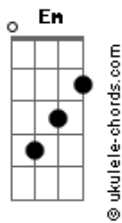

© ukulele-chords.com