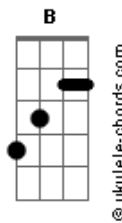

© ukulele-chords.com