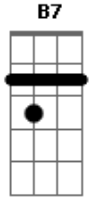

© ukulele-chords.com