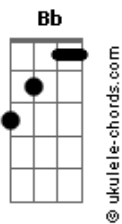

Wilson Simonal - Escola Em Luto

Tom: G

"Olha, você se foi mais rápido do que o amanhecer
Am7 F7M Am7

Deixando em mim um rastro fundo

Am7 F7M Gbm7

E todo o amor do mundo
Suas alegrias e tristezas se transformaram em canto, e eu canto"

[Solo] G7M Dbm7 Gbm7 B7 Em Eb7

Dm7 B
Diz a ela, por que eu tive que ficar
Bb A7 Dm7 Eb7

E que esse ano, eu não vou poder cantar

Dm7 B
Diz aos meus amigos, que eu estarei lá de cima

Bb A7 D7M

Aplaudindo e chorando, quando ela passar

A7
Salgueiro querido

D D7M Bm7 Em G Em Dbm7
Se tiver vontade, cante um samba meu
G7M A7 D7M A Bm7 A7

Lute pela vida, pelo amor de Deus
D D7M Bm7 Em G Em Dbm7
Se tiver vontade, cante um samba meu
G7M A7 D7M A7
Lute pela vida, pelo amor de Deus

Dm Dm Bb
Vai estandarte colorida

B
Rode mais que a vida

Bb A7
Cante alto o nosso amor

Dm Dm Bb
Vai mostrar pra toda avenida

B A7 D7M A7
Que você sempre foi, a rainha da vida

D D7M Bm7 Em G Em Dbm7
Se tiver vontade, cante um samba meu
G7M A7 D7M A Bm7 A7

Lute pela vida, pelo amor de Deus

D D7M Bm7 Em G Em Dbm7

Se tiver vontade, cante um samba meu

G7M A7 D7M Gbm7

Lute pela vida, pelo amor de Deus

[Solo] G7M Dbm7 Gbm7 B7 Em Eb7
Dm7 Eb7 Dm7 Eb7 Dm7 Eb7
Dm7 Eb7 Dm7 Eb7 Dm7 Eb7

Acordes

© ukulele-chords.com