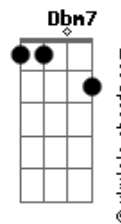

© ukulele-chords.com