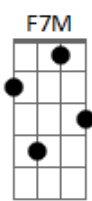

© ukulele-chords.com