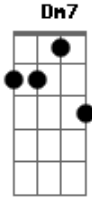

© ukulele-chords.com