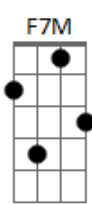

© ukulele-chords.com