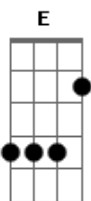

© ukulele-chords.com

© ukulele-chords.com