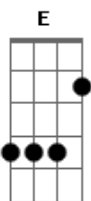

# Wilson Sideral - Sai Fora, Barbie

Tom: A  
Intro: Gbm E D C#(4x)

obs.: os acordes entre parentes são tocadas abafadas onde tem Db não toca o acorde, toca-se um pequeno solo que está no final

(Gbm) (E) (D) (Db) (Gbm) (E) (D) (Db)  
eu cansei de ser um idiota  
(Gbm) (E) (D) (Db) Gbm E D Db  
de babar feito cachorro na tua cola  
(Gbm) (E) (D) (Db) (Gbm) (E) (D) Db  
me liguei que você é uma barbie  
Gbm E D Db Gbm E D Db  
pra parecer você diz que me adora

Gbm E D Db  
so porque eu tenho carro e grana e toco na tv  
Gbm E D Db  
mas eu não sou otário e vou deixar você

Gbm E D Db |  
sai fora barbie eu não quero a tua esmola |

----repete a introdução----- (4x)

(Gbm) (E) (D) (Db) (Gbm) (E) (D) (Db)  
eu tentei, mas você é uma mala  
(Gbm) (E) (D) (Db) Gbm E D Db  
suas amiginhas patis me irritavam  
(Gbm) (E) (D) (Db) (Gbm) (E) (D) Db  
nem chorei, pois a vida da uma volta  
Gbm E D Db Gbm E D Db  
outro dia você vai pagar na tora

Gbm E D Db  
so por que você é gata eu não tenho que aguentar  
Gbm E D Db  
pois eu prefiro está sozinho do que andar com você

Gbm E D Db |  
sai fora barbie eu não quero a tua esmola |