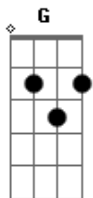

Wilson Sideral - O Amor Só Descansa Quando Morre

Tom: G

(G) (D) (Em)
 O amor só descansa quando morre
 (C) (G) (Am)

Refrão 2x
 Amor vivo é amor em conflito.

Em
 Toda a vida do homem
 (D)
 Sobre a face da terra (G)

Refrão 2X
 Amor vivo é um amor em conflito

Em
 Pelo brilho nos olhos
 (D)
 Desde o começo dos tempos (G)

As pessoas reconhecem
 (D) (Em)
 Seu verdadeiro amor
 Em
 As flores refletem bem
 (D)
 O verdadeiro amor (G)

Quem tenta possuir uma flor
 (D) (Em)
 Verá sua beleza murchando.
 (C)

Mas quem olhar uma flor
 (D)
 Como ela é no campo (G) (D)
 Permanecerá pra sempre com ela.
 (C)

O amor se descobre
 (Db) (G)
 (D)
 Através da prática de amar e não das palavras...

Refrão 2X
 Solo: (Em) (D) (G) (D) (Em) 2 x

(C) (Db)
 O amor é olhar as mesmas montanhas
 (D) (D)
 Por ângulos diferentes

Acordes

© ukulele-chords.com

© ukulele-chords.com

© ukulele-chords.com

© ukulele-chords.com