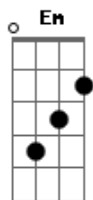

Wilson Sideral - O Amor Só Descansa Quando Morre

Tom: G

(G) (D) (Em)
 O amor só descansa quando morre
 (C) (G) (Am)

Refrão 2x
 Amor vivo é amor em conflito.

Em
 Toda a vida do homem
 (D)
 Sobre a face da terra (G)

Refrão 2X
 Amor vivo é um amor em conflito

Em
 Pelo brilho nos olhos
 (D)
 Desde o começo dos tempos (G)
 As pessoas reconhecem
 (D) (Em)

Seu verdadeiro amor
 Em
 As flores refletem bem
 (D)
 O verdadeiro amor (G)

Refrão 2X

Solo: (Em) (D) (G) (D) (Em) 2 x
 (C) (Db)
 O amor é olhar as mesmas montanhas
 (D) (D)
 Por ângulos diferentes

Acordes

© ukulele-chords.com

© ukulele-chords.com

© ukulele-chords.com

© ukulele-chords.com