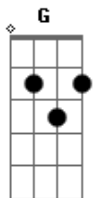

Wilson Sideral - O Amor Só Descansa Quando Morre

Tom: G

(G) (D) (Em)
 O amor só descansa quando morre
 (C) (G) (Am)

Refrão 2x
 Amor vivo é amor em conflito.

Em
 Toda a vida do homem
 (D)
 Sobre a face da terra (G)

Refrão 2X
 Amor vivo é um amor em conflito

Em
 Pelo brilho nos olhos
 (D)
 Desde o começo dos tempos (G)

As pessoas reconhecem
 (D) (Em)
 Seu verdadeiro amor
 Em
 As flores refletem bem
 (D)
 O verdadeiro amor (G)

Quem tenta possuir uma flor
 (D) (Em)
 Verá sua beleza murchando.
 (C)

Mas quem olhar uma flor
 (D)
 Como ela é no campo (G) (D)
 Permanecerá pra sempre com ela.
 (C)

O amor se descobre (Db) (G)
 (D)
 Através da prática de amar e não das palavras...

Refrão 2X
 Solo: (Em) (D) (G) (D) (Em) 2 x

(C) (Db)
 O amor é olhar as mesmas montanhas
 (D) (D)
 Por ângulos diferentes

Acordes

© ukulele-chords.com

© ukulele-chords.com

© ukulele-chords.com

© ukulele-chords.com