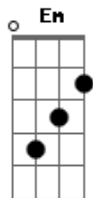

Wilson Sideral - O Amor Só Descansa Quando Morre

Tom: G

(G) (D) (Em)
 O amor só descansa quando morre
 (C) (G) (Am)

Refrão 2x
 Amor vivo é amor em conflito.

Em
 Toda a vida do homem
 (D)
 Sobre a face da terra (G)

Refrão 2X
 Amor vivo é um amor em conflito

Em
 Pelo brilho nos olhos
 (D)
 Desde o começo dos tempos (G)

As pessoas reconhecem
 (D) (Em)
 Seu verdadeiro amor
 Em
 As flores refletem bem
 (D)
 O verdadeiro amor (G)

Refrão 2X
 Solo: (Em) (D) (G) (D) (Em) 2 x

(C) (Db)
 O amor é olhar as mesmas montanhas
 (D) (D)
 Por ângulos diferentes

Acordes

© ukulele-chords.com

© ukulele-chords.com

© ukulele-chords.com

© ukulele-chords.com