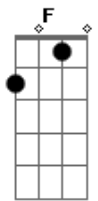

Wilson Sideral - Fugindo de Mim

Tom: **F** (dedilhado da parte 2)

(intro) **F Dm7 Bb**

(parte 1)

F **Dm7**
Pisando fundo, acelerando tudo
Bb (**F F**) (2x) **C**
Exagerando, saindo do limite
(**Dm7 Dm7**) (2x) (**F F**) (2x)
É o que eu te disse, eu sou assim,
(**Bb7 Bb**) (2x) (**F F**) (2x)
partindo pra cima fugindo de mim
(**F F**) (2x) (**Dm7 Dm7**) (2x)
Eu corro muito, eu vou pra todo lado
(**Bb7 Bb**) (2x) (**F F**) (2x) **C**
Levando comigo quem tá do meu lado
(**Dm7 Dm7**) (2x) (**F F**) (2x)
É o que eu te disse, eu sou assim,
(**Bb7 Bb**) (4x)
partindo pra cima fugindo de mim

(parte 2)

Bb F **Gm7**
Aaah não perco tempo nem perco a hora
Bb F **Gm7**
Aaah ah, esse é o momento, a hora é agora
Bb F **Gm7**
Aaah vivo cada instante não quero perder nada
Bb
Ontem está distante ficou lá atrás na estrada

(refrão)

F **Eb7** **Gm7** **Bb**
Só não existe viver sozinho, viver sem você
F **F** **Bb** **F**
Sempre que eu fujo te levo aqui, aqui comigo por que te amo
F **Eb7** **Gm7** **Bb**
Só não existe viver sozinho, viver sem você
Dm7 **F** **Bb**
Sempre que eu fujo te levo aqui, aqui comigo por que te amo

(base do solo) **Bb F Gm7 Bb C Dm**

(solo)

(parte 3)

Bb **F** **Gm7**
É o que eu te disse, eu sou assim,
Bb **C Dm**
partindo pra cima fugindo de mim
Bb **F** **Gm7**
Eu aproveito cada minuto
Bb
Ontem está distante ficou lá atrás na estrada

Acordes

© ukulele-chords.com