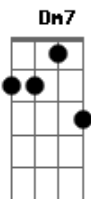

© ukulele-chords.com

© ukulele-chords.com