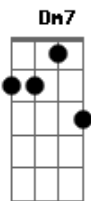

© ukulele-chords.com

© ukulele-chords.com