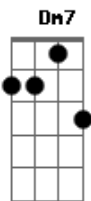

© ukulele-chords.com