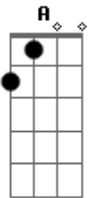

Rumo as velhas barrancas de histórias tantas do rio Uruguai

Eu sou fronteiriço de rédea e caniço o perigo me atrai

Sou de Uruguaiana de mãe castelhana igual a meu pai

Se a terra não é minha se a vida é mesquinha o que se há de fazer

Mas o sonho nasceu e o rio se fez meu e nele vou descer

Pra encontrar quem me espera morena sincera que é meu bem querer

Meu momento é aí no chão onde eu nasci e onde eu vou morrer

[Refrão]

(Tenho o verde dos campos nos teus olhos

E um feitiço maleva que é puro veneno do caminhar

Uma noite serena adormece morena em teus cabelos

E o seu corpo bronzeado é um laço atirado a me pealar)

Tristeza e alegria são meu dia-a-dia já me acostumei

Sou de campo e de rio tenha sol, faça frio lá domingo estarei

Barranca e fronteira canha brasileira assim me criei

Com carinho nos braços galopo meus passos e me torno um rei

[Refrão]

(Tenho o verde dos campos nos teus olhos

E um feitiço maleva que é puro veneno do caminhar

Uma noite serena adormece morena em teus cabelos

E o seu corpo bronzeado é um laço atirado a me pealar)

Hoje meu dia-a-dia só tem alegrias tristezas deixei

Encontrei na verdade a outra metade que tanto busquei

Barranca e fronteira canha brasileira feliz estarei

Com carinho nos braços da prenda os abraços e me sinto um rei

[Refrão 2x]

(Tenho o verde dos campos nos teus olhos

E um feitiço maleva que é puro veneno do caminhar

Uma noite serena adormece morena em teus cabelos

E o seu corpo bronzeado é um laço atirado a me pealar)

Acordes

© ukulele-chords.com