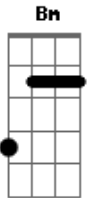

© ukulele-chords.com