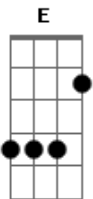

© ukulele-chords.com