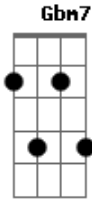

Wilson Pain - Barranca e Fronteira

tom:

Intro: A Bm7 E7 A
Gbm7 Bm7 E7 A

Quando chega o domingo eu encilho o meu pingo que troteando sai

Rumo as velhas barrancas de histórias tantas do rio Uruguai

Eu sou fronteiriço de rédea e caniço o perigo me atrai

E o seu corpo bronzeado é um laço atirado a me pealar)

Acordes

© ukulele-chords.com

© ukulele-chords.com

© ukulele-chords.com

© ukulele-chords.com

© ukulele-chords.com

© ukulele-chords.com