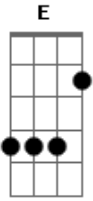

© ukulele-chords.com