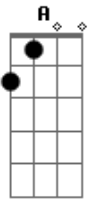

Rumo as velhas barrancas de histórias tantas do rio Uruguai

Eu sou fronteiriço de rédea e caniço o perigo me atrai

Sou de Uruguiana de mãe castelhana igual a meu pai

Se a terra não é minha se a vida é mesquinha o que se há de fazer

Mas o sonho nasceu e o rio se fez meu e nele vou descer

Pra encontrar quem me espera morena sincera que é meu bem querer

Meu momento é aí no chão onde eu nasci e onde eu vou morrer

[Refrão]

(Tenho o verde dos campos nos teus olhos

E um feitiço maleva que é puro veneno do caminhar

Uma noite serena adormece morena em teus cabelos

E o seu corpo bronzeado é um laço atirado a me pealar)

Tristeza e alegria são meu dia-a-dia já me acostumei
Sou de campo e de rio tenha sol, faça frio lá domingo estarei
Barranca e fronteira canha brasileira assim me criei

Com carinho nos braços galopo meus passos e me torno um rei

[Refrão]

(Tenho o verde dos campos nos teus olhos

E um feitiço maleva que é puro veneno do caminhar

Uma noite serena adormece morena em teus cabelos

E o seu corpo bronzeado é um laço atirado a me pealar)

Hoje meu dia-a-dia só tem alegrias tristezas deixei

Encontrei na verdade a outra metade que tanto busquei

Barranca e fronteira canha brasileira feliz estarei

Com carinho nos braços da prenda os abraços e me sinto um rei

[Refrão 2x]

(Tenho o verde dos campos nos teus olhos

E um feitiço maleva que é puro veneno do caminhar

Uma noite serena adormece morena em teus cabelos

E o seu corpo bronzeado é um laço atirado a me pealar)

Acordes

© ukulele-chords.com