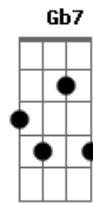

© ukulele-chords.com