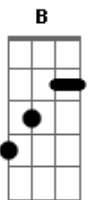

© ukulele-chords.com