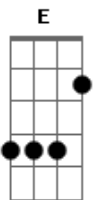

Wilson Paim - Um Guardião Ao Meu Lado

tom:

Intro: E

E
Foi meu anjo protetor
B
Nas lições que aprendi
E
Um guardião ao meu lado
E
Desde o dia em que nasci!

Assim foi passando o tempo
A Am
Aos poucos eu fui crescendo
E
Tu me mostrava o caminho
B E B
Ensinando e aprendendo!
E
Toda vez que precisei

Tu estavas aqui comigo
Gbm B
Meu melhor companheiro
E
Meu herói e meu amigo!
E
Em vez da capa, um poncho
A Am
Em vez do cinto, uma faixa
E B
Ele protege sem ter poderes
E E7
Meu herói, usa bombacha!
A

Quando soltava um verso
E
Numa payada sem fim
B
Até mi'a alma se arrepiava
E E7
Achando que era pra mim!
A
Hoje canto para o mundo
E
Numa rima que não cai
B
Num sentimento profundo
E E7
Pra homenagear o meu pai!
A
Meu pai quero que saibas
E
Nos versos que faço aqui
B
Tu tens um pouco de mim
E E7
Eu tenho, muito de ti!
A
Meu pai quero que saibas
E
Nos versos que faço aqui
B
Tu tens um pouco de mim
A E
Eu tenho, muito de ti, de ti!
B E
Foi meu anjo protetor meu pai
B E A B E
Desde o dia em que nasci!

Acordes

© ukulele-chords.com