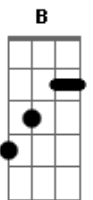

Wilson Paim - Um Guardião Ao Meu Lado

tom:

Intro: E

E
Foi meu anjo protetor
B
Nas lições que aprendi
E
Um guardião ao meu lado
E
Desde o dia em que nasci!

A
Assim foi passando o tempo
Am
Aos poucos eu fui crescendo
E
Tu me mostrava o caminho
B E B
Ensinando e aprendendo!
E
Toda vez que precisei

E
Tu estavas aqui comigo
Gbm B
Meu melhor companheiro
E
Meu herói e meu amigo!
E
Em vez da capa, um poncho
A Am
Em vez do cinto, uma faixa
E B
Ele protege sem ter poderes
E E7
Meu herói, usa bombacha!
A

Quando soltava um verso
E
Numa payada sem fim
B
Até mi'a alma se arrepiava
E E7
Achando que era pra mim!
A
Hoje canto para o mundo
E
Numa rima que não cai
B
Num sentimento profundo
E E7
Pra homenagear o meu pai!
A
Meu pai quero que saibas
E
Nos versos que faço aqui
B
Tu tens um pouco de mim
E E7
Eu tenho, muito de ti!
A
Meu pai quero que saibas
E
Nos versos que faço aqui
B
Tu tens um pouco de mim
A E
Eu tenho, muito de ti, de ti!
B E
Foi meu anjo protetor meu pai
B E A B E
Desde o dia em que nasci!