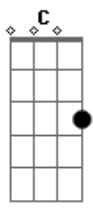

Wilson Paim - Ultimo Sonho Xiru

Tom: C

intr: Am F Eb E F Eb E

Am
Ja guardei meus aperos, nao mais sinto

E
A força do braço tentando pealar um novo amanhecer

F Dm Dm
A ferrugem no freio

F E
Me aparta do sonho guri

Am F E
Cada vez mais e mais

Am
Ja nao sou mais parceiro dos convites pra dias baguais

F E
De lida e marcação

Dm Dm
Teimosia de velho

E
Foi riscar de espora meu ruano

Am A7
Pra esconder dos netos que meu dia se chega

Dm Dm G
Mais um dia se finda, a vida foi mais curta

C C Am
E a tristeza que sorvo se faz mais comprida

Dm
E
Se minha velha me bota a chalera no fogo

F
Ja pedi pros meus filhos mais velhos

Eb E Am A7
Reparem os bichos, que eu já nao posso mais

Dm Dm G
Ja nao tranço meus laços, nem bordo os arreios

C C Am

Am
F Guardo um resto de luz, que me sobra nas vistas

F

E
Pra bombear no horizonte, o sol que vai embora

F Eb E 43 42 40 53 52

50 E Am
Roubando outro dia.

Am
A noite o sonho. encilho o baio

Am G F E
Me carrega de volta aos rodeios

F Eb E
Me poem no lombo dos aporreados

E amadrinha o meu desespero

Am
Danço milongas com a madrugada

Am G F E
Morena saudade baguala

Reponto tropas entre em peleia

Am
Aposto a vida em qualquer carreira

F

Dm
Mesmo que a morte emparelhe na raia

Dm B Am
Me convidando a dobrar a parada

intr: Am F Eb E F Eb E
Mas um dia se ...

Acordes

© ukulele-chords.com