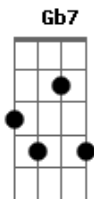

© ukulele-chords.com