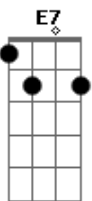

© ukulele-chords.com