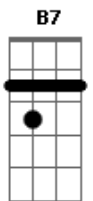

© ukulele-chords.com