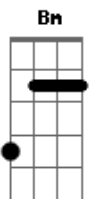

© ukulele-chords.com