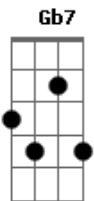

© ukulele-chords.com