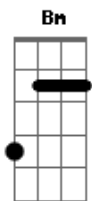

© ukulele-chords.com