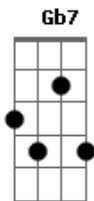

© ukulele-chords.com