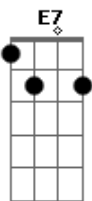

© ukulele-chords.com