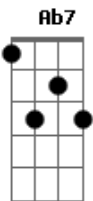

© ukulele-chords.com