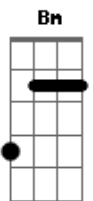

© ukulele-chords.com