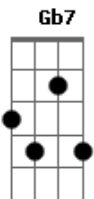

© ukulele-chords.com