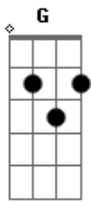

© ukulele-chords.com