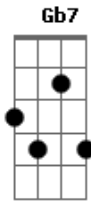

© ukulele-chords.com