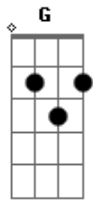

© ukulele-chords.com