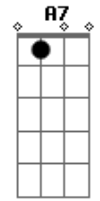

© ukulele-chords.com