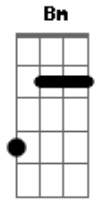

© ukulele-chords.com