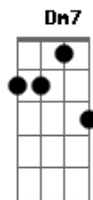

© ukulele-chords.com