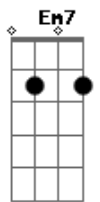

© ukulele-chords.com