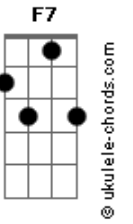

Wilson Batista - Mundo de Zinco

tom:

Intro: **Ab** **Bbm** **Eb7** **Ab**
Ab **Bbm** **Eb7** **Ab**

Ab
 Aquele mundo de zinco

Que é Mangueira
 Desperta com o apito do trem

Uma cabrocha, uma estrela

Ab
 Um barracão de madeira

Acordes

F7 **Bbm**
 Qualquer malandro em Mangueira tem

Db **Eb** **Ab**
 Mangueira, fica pertinho do céu

C7 **Fm**
 Mangueira, vai assistir o meu fim

Db
 Mas deixa o nome na história

Ab **Fm**
 O samba foi minha glória