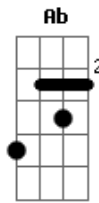

# Wilson Batista - Mundo de Zinco

tom:

Ab

Intro: Ab Bbm Eb7 Ab  
Ab Bbm Eb7 Ab

Ab  
Aquele mundo de zinco

Que é Mangueira

Desperta com o apito do trem

Uma cabrocha, uma estrela

## Acordes

Qualquer malandro em Mangueira tem

Mangueira, fica pertinho do céu

Mangueira, vai assistir o meu fim

Mas deixo o nome na história

O samba foi minha glória

E sei que muita cabrocha

Vai chorar por mim