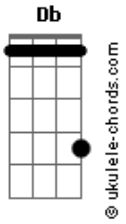

Wilson Batista - Mundo de Zinco

tom:

Ab

Intro: Ab Bbm Eb7 Ab
Ab Bbm Eb7 Ab

Ab

Aquele mundo de zinco

Que é Mangueira

F7

Bbm

Desperta com o apito do trem

Uma cabrocha, uma estrela

Ab

Um barracão de madeira

Acordes

Qualquer malandro em Mangueira tem

F7 Bbm