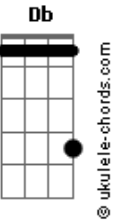

Wilson Batista - Mundo de Zinco

tom:

Intro: **Ab** **Bbm** **Eb7** **Ab**
Ab **Bbm** **Eb7** **Ab**

Ab
 Aquele mundo de zinco

Que é Mangueira
 Desperta com o apito do trem

Uma cabrocha, uma estrela

Ab
 Um barracão de madeira

Acordes

F7 **Bbm**
 Qualquer malandro em Mangueira tem

Db **Eb** **Ab**
 Mangueira, fica pertinho do céu

C7 **Fm**
 Mangueira, vai assistir o meu fim

Db
 Mas deixa o nome na história

Ab **Fm**
 O samba foi minha glória