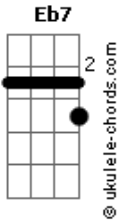

Wilson Batista - Mundo de Zinco

tom:

Intro: **Ab** **Bbm** **Eb7** **Ab**
Ab **Bbm** **Eb7** **Ab**

Ab
 Aquele mundo de zinco

Que é Mangueira
 Desperta com o apito do trem

Uma cabrocha, uma estrela

Ab
 Um barracão de madeira

Acordes

F7 **Bbm**
 Qualquer malandro em Mangueira tem

Db **Eb** **Ab**
 Mangueira, fica pertinho do céu

C7 **Fm**
 Mangueira, vai assistir o meu fim

Db
 Mas deixa o nome na história

Ab **Fm**
 O samba foi minha glória