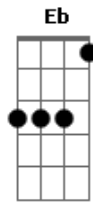

© ukulele-chords.com