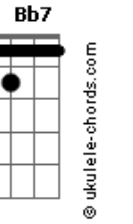

Wilson Batista - Mundo de Zinco

tom:

Intro: **Ab** **Bbm** **Eb7** **Ab**
Ab **Bbm** **Eb7** **Ab**

Ab
 Aquele mundo de zinco

Que é Mangueira
 Desperta com o apito do trem

Uma cabrocha, uma estrela

Ab
 Um barracão de madeira

Acordes

F7 **Bbm**
 Qualquer malandro em Mangueira tem

Db **Eb** **Ab**
 Mangueira, fica pertinho do céu

C7 **Fm**
 Mangueira, vai assistir o meu fim

Db
 Mas deixa o nome na história

Ab **Fm**
 O samba foi minha glória