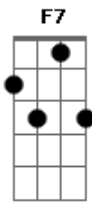

# Wilson Batista - Mundo de Zinco

tom:

Ab

Intro: Ab Bbm Eb7 Ab  
Ab Bbm Eb7 Ab

Ab  
Aquele mundo de zinco

Que é Mangueira  
Desperta com o apito do trem

Uma cabrocha, uma estrela

Ab  
Um barracão de madeira

## Acordes

Qualquer malandro em Mangueira tem

Db Eb Ab  
Mangueira, fica pertinho do céu

C7 Fm  
Mangueira, vai assistir o meu fim

Db  
Mas deixou o nome na história

Ab Fm  
O samba foi minha glória

Bb7  
E sei que muita cabrocha

Eb7  
Vai chorar por mim

© ukulele-chords.com

© ukulele-chords.com

© ukulele-chords.com

© ukulele-chords.com

© ukulele-chords.com

© ukulele-chords.com

© ukulele-chords.com