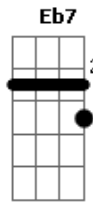

© ukulele-chords.com