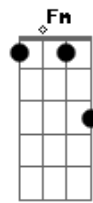

# Wilson Batista - Mundo de Zinco

tom:

Ab

Intro: Ab Bbm Eb7 Ab  
Ab Bbm Eb7 Ab

Ab  
Aquele mundo de zinco

Que é Mangueira  
Desperta com o apito do trem

Uma cabrocha, uma estrela

Ab  
Um barracão de madeira

## Acordes

Qualquer malandro em Mangueira tem

Db Eb Ab  
Mangueira, fica pertinho do céu

C7 Fm  
Mangueira, vai assistir o meu fim

Db  
Mas deixou o nome na história

Ab Fm  
O samba foi minha glória

Bb7  
E sei que muita cabrocha

Eb7  
Vai chorar por mim

© ukulele-chords.com

© ukulele-chords.com

© ukulele-chords.com

© ukulele-chords.com

© ukulele-chords.com

© ukulele-chords.com

© ukulele-chords.com