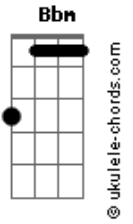

Wilson Batista - Mundo de Zinco

tom:

Intro: **Ab** **Bbm** **Eb7** **Ab**
Ab **Bbm** **Eb7** **Ab**

Ab
 Aquele mundo de zinco

Que é Mangueira
 Desperta com o apito do trem

Uma cabrocha, uma estrela

Ab
 Um barracão de madeira

Acordes

F7 **Bbm**
 Qualquer malandro em Mangueira tem

Db **Eb** **Ab**
 Mangueira, fica pertinho do céu

C7 **Fm**
 Mangueira, vai assistir o meu fim

Db
 Mas deixa o nome na história

Ab **Fm**
 O samba foi minha glória