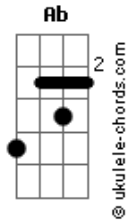

Wilson Batista - Mundo de Zinco

tom:

Intro: **Ab** **Bbm** **Eb7** **Ab**
Ab **Bbm** **Eb7** **Ab**

Ab
 Aquele mundo de zinco

Que é Mangueira
 Desperta com o apito do trem

Uma cabrocha, uma estrela

Ab
 Um barracão de madeira

Acordes

F7 **Bbm**
 Qualquer malandro em Mangueira tem

Db **Eb** **Ab**
 Mangueira, fica pertinho do céu

C7 **Fm**
 Mangueira, vai assistir o meu fim

Db
 Mas deixa o nome na história

Ab **Fm**
 O samba foi minha glória