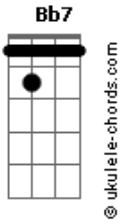

Wilson Batista - Mundo de Zinco

tom:

Ab

Intro: Ab Bbm Eb7 Ab
Ab Bbm Eb7 Ab

Ab

Aquele mundo de zinco

Que é Mangueira

F7

Bbm

Desperta com o apito do trem

Uma cabrocha, uma estrela

Ab

Um barracão de madeira

Acordes

Qualquer malandro em Mangueira tem

F7 Bbm