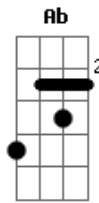

Wilson Batista - Mundo de Zinco

tom:

Ab

Intro: Ab Bbm Eb7 Ab
Ab Bbm Eb7 Ab

Ab
Aquele mundo de zinco

Que é Mangueira
Desperta com o apito do trem

Uma cabrocha, uma estrela

Ab
Um barracão de madeira

Acordes

Qualquer malandro em Mangueira tem

Db Eb Ab
Mangueira, fica pertinho do céu

C7 Fm
Mangueira, vai assistir o meu fim

Db
Mas deixou o nome na história

Ab Fm
O samba foi minha glória

Bb7
E sei que muita cabrocha

Eb7
Vai chorar por mim

© ukulele-chords.com