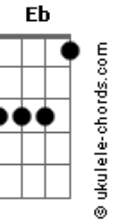

Wilson Batista - Mundo de Zinco

tom:

Intro: **Ab** **Bbm** **Eb7** **Ab**
Ab **Bbm** **Eb7** **Ab**

Ab
 Aquele mundo de zinco

Que é Mangueira
 Desperta com o apito do trem

Uma cabrocha, uma estrela

Ab
 Um barracão de madeira

Acordes

F7 **Bbm**
 Qualquer malandro em Mangueira tem

Db **Eb** **Ab**
 Mangueira, fica pertinho do céu

C7 **Fm**
 Mangueira, vai assistir o meu fim

Db
 Mas deixa o nome na história

Ab **Fm**
 O samba foi minha glória