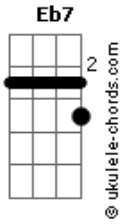

Wilson Batista - Mundo de Zinco

tom:

Ab

Intro: Ab Bbm Eb7 Ab
Ab Bbm Eb7 Ab

Ab

Aquele mundo de zinco

Que é Mangueira

F7

Bbm

Desperta com o apito do trem

Uma cabrocha, uma estrela

Ab

Um barracão de madeira

Acordes

Qualquer malandro em Mangueira tem

F7 Bbm