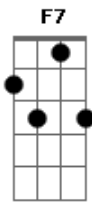

© ukulele-chords.com