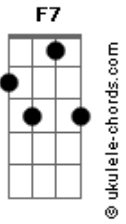

Wilson Batista - Mundo de Zinco

tom:

Ab

Intro: Ab Bbm Eb7 Ab
Ab Bbm Eb7 Ab

Ab

Aquele mundo de zinco

Que é Mangueira

F7

Bbm

Desperta com o apito do trem

Uma cabrocha, uma estrela

Ab

Um barracão de madeira

Acordes

Qualquer malandro em Mangueira tem

F7 Bbm