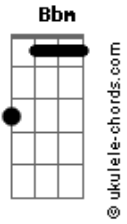

Wilson Batista - Mundo de Zinco

tom:

Ab

Intro: Ab Bbm Eb7 Ab
Ab Bbm Eb7 Ab

Ab

Aquele mundo de zinco

Que é Mangueira

F7

Bbm

Desperta com o apito do trem

Uma cabrocha, uma estrela

Ab

Um barracão de madeira

Acordes

Qualquer malandro em Mangueira tem

F7 Bbm