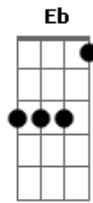

# Wilson Batista - Mundo de Zinco

tom:

Ab

Intro: Ab Bbm Eb7 Ab  
Ab Bbm Eb7 Ab

Ab  
Aquele mundo de zinco

Que é Mangueira  
Desperta com o apito do trem

Uma cabrocha, uma estrela

Ab  
Um barracão de madeira

## Acordes

Qualquer malandro em Mangueira tem

Db Eb Ab  
Mangueira, fica pertinho do céu

C7 Fm  
Mangueira, vai assistir o meu fim

Db  
Mas deixou o nome na história

Ab Fm  
O samba foi minha glória

Bb7  
E sei que muita cabrocha

Eb7  
Vai chorar por mim

© ukulele-chords.com

© ukulele-chords.com

© ukulele-chords.com

© ukulele-chords.com

© ukulele-chords.com

© ukulele-chords.com

© ukulele-chords.com