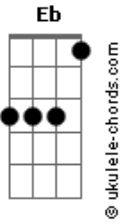

Wilson Batista - Mundo de Zinco

tom:

Ab

Intro: Ab Bbm Eb7 Ab
Ab Bbm Eb7 Ab

Ab

Aquele mundo de zinco

Que é Mangueira

F7

Bbm

Desperta com o apito do trem

Uma cabrocha, uma estrela

Ab

Um barracão de madeira

Acordes

Qualquer malandro em Mangueira tem

F7 Bbm