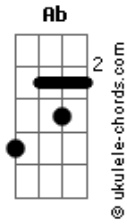

Wilson Batista - Mundo de Zinco

tom:

Ab

Intro: Ab Bbm Eb7 Ab
Ab Bbm Eb7 Ab

Ab

Aquele mundo de zinco

Que é Mangueira

F7

Bbm

Desperta com o apito do trem

Uma cabrocha, uma estrela

Ab

Um barracão de madeira

Acordes

Qualquer malandro em Mangueira tem

F7 Bbm