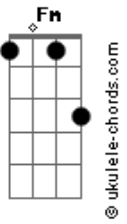

Wilson Batista - Mundo de Zinco

tom:

Ab

Intro: Ab Bbm Eb7 Ab
Ab Bbm Eb7 Ab

Ab

Aquele mundo de zinco

Que é Mangueira

F7

Bbm

Desperta com o apito do trem

Uma cabrocha, uma estrela

Ab

Um barracão de madeira

Acordes

Qualquer malandro em Mangueira tem

F7 Bbm