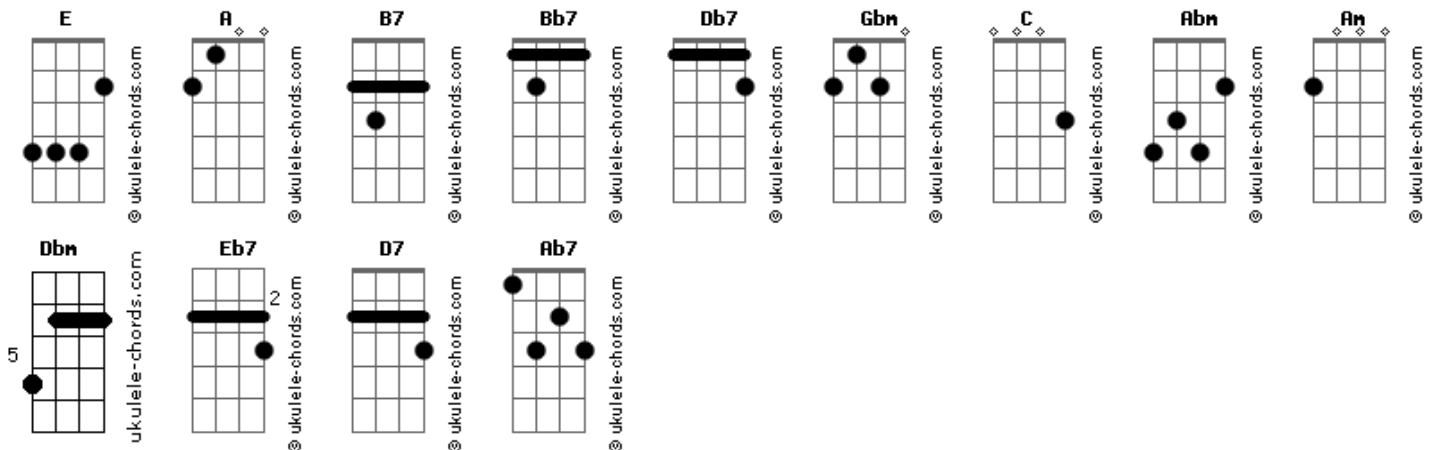

Wilson Batista - Lenço No Pescoço

tom:

Intro: **E**
A B7 E B7 Bb7
Db7 Gbm B7 E
A B7 E B7 Bb7
Db7 Gbm B7 E

E
 Meu chapéu do lado
Gbm B7 E
 Tamanco arrastando
E C
 Lenço no pescoço
C E
 Navalha no bolso
Abm Db7
 Eu passo gingando
Gbm
 Provoco e desafio
Am E
 Eu tenho orgulho
Gbm B7 E
 Em ser tão vadio

E
 Meu chapéu do lado
Gbm B7 E
 Tamanco arrastando
E C
 Lenço no pescoço
C E
 Navalha no bolso
Abm Db7
 Eu passo gingando
Gbm
 Provoco e desafio
Am E
 Eu tenho orgulho
Gbm B7 E Dbm
 Em ser tão vadio

Eb7
 Sei que eles falam
D7 Dbm
 Deste meu proceder
Am A
 Eu vejo quem trabalha
Ab7 Db7
 Andar no miserê
A
 Eu sou vadio
Gbm Dbm
 Porque tive inclinação

Acordes

Eb7
 Eu me lembro, era criança
D7 Dbm
 Tirava samba-canção

Comigo não
 Eu quero ver
 Quem tem razão

E
 Meu chapéu do lado
Gbm B7 E
 Tamanco arrastando
E C
 Lenço no pescoço
C E
 Navalha no bolso
Abm Db7
 Eu passo gingando
Gbm
 Provoco e desafio
Am E
 Eu tenho orgulho
Gbm B7 E Dbm
 Em ser tão vadio
 (**Eb7 D7 Dbm**)
 (**A Ab7 Db7**)
 (**A Gbm Dbm**)
 (**Eb7 D7 Dbm**)
 E eles tocam
 E você canta
 E eu não dou

E
 Meu chapéu do lado
Gbm B7 E
 Tamanco arrastando
E C
 Lenço no pescoço
C E
 Uma navalha que eu tenho no meu bolso
Abm Db7
 Eu passo gingando
Gbm
 Provoco e desafio
Am E
 Eu tenho orgulho
Gbm B7 E Dbm
 Em ser tão vadio