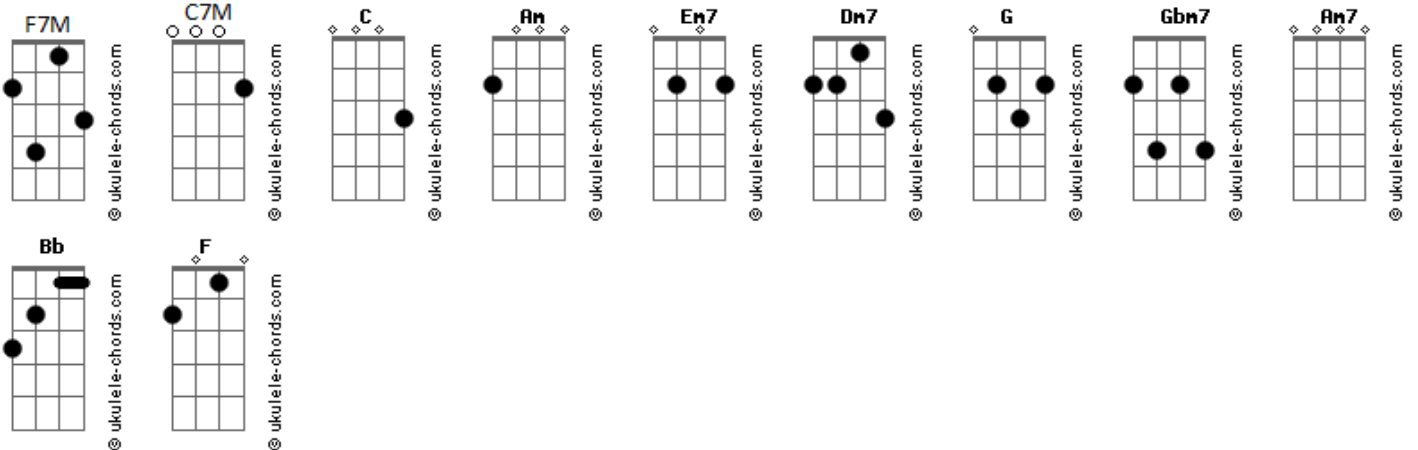

Willian Santana - É Só Chorar

tom:

Intro: C F7M Am F7M

C
As vezes é melhor agente só suspirar
Pra não desanimar com o que tá complicado
F7M Am7
As vezes só as lágrimas explicam pra Deus
G G
Toda necessidade

C C7M
Deus não permite coisas que não tem solução
Em7
Ele é tua força em meio a provação
F7M Gbm7
Não fica nessa bad você tem que tomar
G
Uma posição

F7M
Pois não há tentação que não possamos suportar
Am7
O nosso Deus é bom e nos dará o escape
F7M Dm7
Ele entende tudo e nem precisa falar
Bb G
É só descansar

[Refrão]

C7M
E sem abrir a boca, nem precisar dizer
G
E nem pensar na causa que aflinge você
Bb F
É só chorar, se quebrantar
Bb G
Se derramar e adorar

C7M
E sem abrir a boca, nem precisar dizer
G
E nem pensar na causa que aflinge você
Bb F
É só chorar, se quebrantar
Bb G
Se derramar e adorar

Acordes

C
Que tudo vai mudar
(C F7M Am F7M)

[Segunda Parte]

C C7M
Deus não permite coisas que não tem solução
Em7
Ele é tua força em meio a provação
F7M Gbm7
Não fica nessa bad você tem que tomar
G
Uma posição