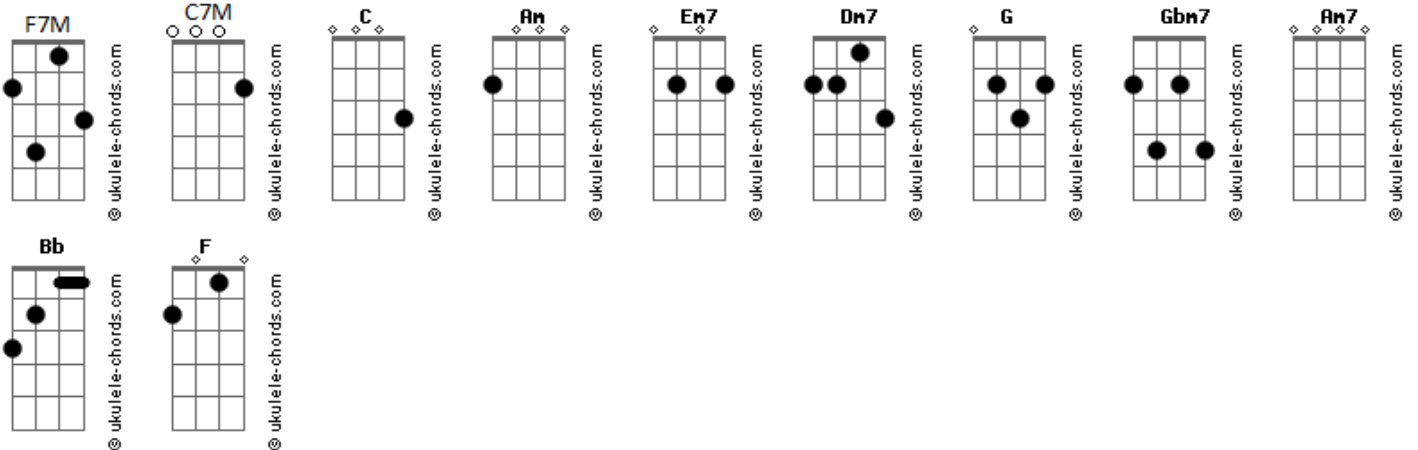

Willian Santana - É Só Chorar

tom:

Intro: C F7M Am F7M

C
As vezes é melhor agente só suspirar
Pra não desanimar com o que tá complicado
F7M Am7
As vezes só as lágrimas explicam pra Deus
G G
Toda necessidade

C C7M
Deus não permite coisas que não tem solução
Em7
Ele é tua força em meio a provação
F7M Gbm7
Não fica nessa bad você tem que tomar
G
Uma posição

F7M
Pois não há tentação que não possamos suportar
Am7
O nosso Deus é bom e nos dará o escape
F7M Dm7
Ele entende tudo e nem precisa falar
Bb G
É só descansar

[Refrão]

C7M
E sem abrir a boca, nem precisar dizer
G
E nem pensar na causa que aflinge você
Bb F
É só chorar, se quebrantar
Bb G
Se derramar e adorar

C7M
E sem abrir a boca, nem precisar dizer
G
E nem pensar na causa que aflinge você
Bb F
É só chorar, se quebrantar
Bb G
Se derramar e adorar

Acordes

C
Que tudo vai mudar
(C F7M Am F7M)

[Segunda Parte]

C C7M
Deus não permite coisas que não tem solução
Em7
Ele é tua força em meio a provação
F7M Gbm7
Não fica nessa bad você tem que tomar
G
Uma posição
F7M
Pois não há tentação que não possamos suportar
Am7
O nosso Deus é bom e nos dará o escape
F7M Dm7
Ele entende tudo e nem precisa falar
Bb G
É só descansar