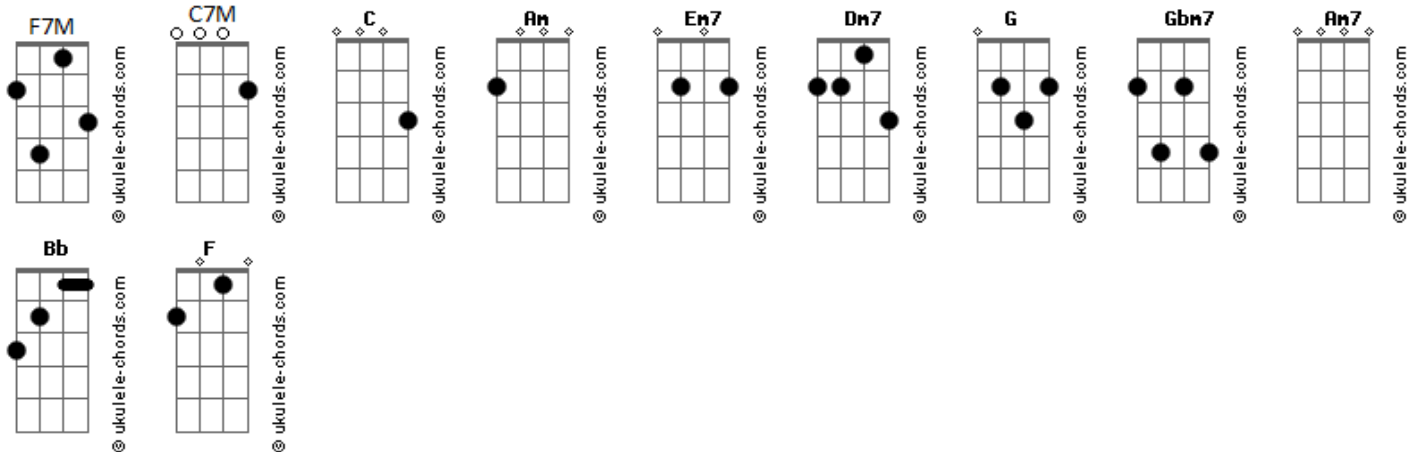

# Willian Santana - É Só Chorar

tom:

Intro: C F7M Am F7M

C  
As vezes é melhor agente só suspirar  
Pra não desanimar com o que tá complicado  
F7M Am7  
As vezes só as lágrimas explicam pra Deus  
G G  
Toda necessidade

C C7M  
Deus não permite coisas que não tem solução  
Em7  
Ele é tua força em meio a provação  
F7M Gbm7  
Não fica nessa bad você tem que tomar  
G  
Uma posição

F7M  
Pois não há tentação que não possamos suportar  
Am7  
O nosso Deus é bom e nos dará o escape  
F7M Dm7  
Ele entende tudo e nem precisa falar  
Bb G  
É só descansar

[Refrão]

C7M  
E sem abrir a boca, nem precisar dizer  
G  
E nem pensar na causa que aflinge você  
Bb F  
É só chorar, se quebrantar  
Bb G  
Se derramar e adorar

C7M  
E sem abrir a boca, nem precisar dizer  
G  
E nem pensar na causa que aflinge você  
Bb F  
É só chorar, se quebrantar  
Bb G  
Se derramar e adorar

## Acordes

C  
Que tudo vai mudar  
( C F7M Am F7M )

[Segunda Parte]

C C7M  
Deus não permite coisas que não tem solução  
Em7  
Ele é tua força em meio a provação  
F7M Gbm7  
Não fica nessa bad você tem que tomar  
G  
Uma posição