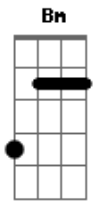

© ukulele-chords.com