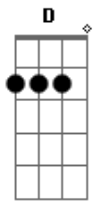

© ukulele-chords.com