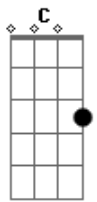

© ukulele-chords.com