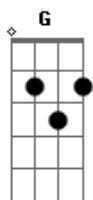

Willian B.o. - Meu Irmão

Tom: C

Intro: C G F G

C G F
 Eu já estou de saco cheio, tenho que confessar
 C G
 Vejo o meu irmão o dia inteiro, no vídeo game a jogar
 C G
 Eu não sei mais o que fazer,
 F G
 Tanto já pensei pra este problema resolver

C G
 É THE SIMS pra cá, é THE SIMS pra lá
 F G
 O muléque fissurado, ele não para de jogar
 C G
 É THE SIMS pra cá, é THE SIMS pra lá
 F G
 O muléque fissurado, ele não para de jogar

C G F
 Só tem duas maneiras desse muléque parar

C G F G
 Eu tenho que fazer a energia acabar
 C G F G
 Ou então?

G D A
 Escuta aqui muléque desliga o vídeo game
 G A
 Já vai começar o meu X-TREME
 D A
 Anda muléque tira logo esse THE SIMS
 G A
 Depois do X-TREME eu quero assistir meus filmes

D A
 É THE SIMS pra cá, é THE SIMS pra lá
 G A
 O muléque fissurado, ele não para de jogar
 D A
 É THE SIMS pra cá, é THE SIMS pra lá

G A
 Se você não sair agora eu vou te arrebentar
 G A G A D

Acordes

© ukulele-chords.com