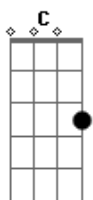

Willian B.o. - Meu Irmão

Tom: C

Intro: C G F G

C G F
Eu já estou de saco cheio, tenho que confessar
C G
Vejo o meu irmão o dia inteiro, no vídeo game a jogar
C G
Eu não sei mais o que fazer,
F G
Tanto já pensei pra este problema resolver

C G
É THE SIMS pra cá, é THE SIMS pra lá
F G
O muléque fissurado, ele não para de jogar
C G
É THE SIMS pra cá, é THE SIMS pra lá
F G
O muléque fissurado, ele não para de jogar

C G F
Só tem duas maneiras desse muléque parar

C G F G
Eu tenho que fazer a energia acabar
C G F G
Ou então?

G D A
Escuta aqui muléque desliga o vídeo game
G A
Já vai começar o meu X-TREME
D A
Anda muléque tira logo esse THE SIMS
G A
Depois do X-TREME eu quero assistir meus filmes

D A
É THE SIMS pra cá, é THE SIMS pra lá
G A
O muléque fissurado, ele não para de jogar
D A
É THE SIMS pra cá, é THE SIMS pra lá

G A
Se você não sair agora eu vou te arrebentar
G A G A D

Acordes

© ukulele-chords.com