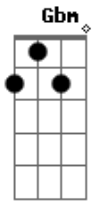

© ukulele-chords.com