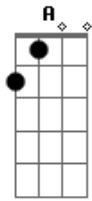

© ukulele-chords.com