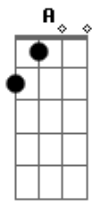

© ukulele-chords.com