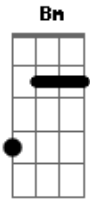

© ukulele-chords.com