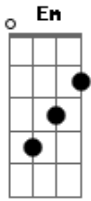

© ukulele-chords.com