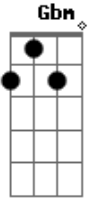

© ukulele-chords.com