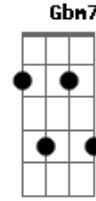

© ukulele-chords.com