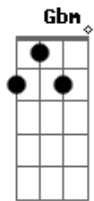

William Porto - Desejo Animal

Tom: A
Intro: A E A E

A Bm A Bm
Dbm E
Quando eu sinto que você está chegando, eu fico ansioso
esperando seu beijo
seu abraço e o seu cheiro, vem logo pra me alegrar aaaaa

A Bm A Bm
Dbm E
Quero agora não tem jeito eu te venero, se voce demorar eu te
espero, confesso que ja to ficando
Gbm E A E

louco e é bom você não demorar aaa

Refrão:
A E A E Gbm
Dbm
E quando você chega é fatal...acende meu desejo animal...é
desejo é loucura é tara coração
Bm A Gbm E7
dispara não dá pra conter....e eu nunca vi nada igual
A E Gbm
Dbm
E quando você chega é fatal...acende meu desejo animal...é
desejo é loucura é tara coração
Bm A Gbm E7
dispara não dá pra conter....e eu nunca vi nada igual...

Acordes

© ukulele-chords.com

© ukulele-chords.com

© ukulele-chords.com

© ukulele-chords.com

© ukulele-chords.com

© ukulele-chords.com