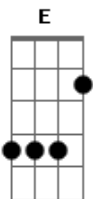

William Porto - Cenário Perfeito

Tom: A

A E Gbm A Gbm

Bm
Eu preparei...pra voce o cenário perfeito ... o que eu sinto aqui dentro do peito...

D E
é amor e eu vou te mostrar...laraia laraia

A E Gbm A Gbm

Bm
vou lá no céu... escrever EM LETRAS de fumaça... eu te amo...e

de hj não passa...

D E D E
to achando q o chão vai tremer...vai tremer..

A Gbm D
è Hoje... o dia...paro tudo pra te receber...

A Gbm Bm Dbm

Um vinho na mesa...duas taças pra gente beber

A E Bm A
A cama tá feita...tem pedaços de rosas no chão...

A Gbm D E
Só falta seu corpo...pra acender o fogo da paixão

Acordes

© ukulele-chords.com

© ukulele-chords.com

© ukulele-chords.com

© ukulele-chords.com

© ukulele-chords.com

© ukulele-chords.com