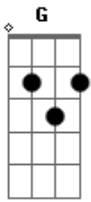

William Petruskas - Inigualável

tom:

Intro: F Am G C

C G Am Am
Jesus, nome sublime

F C
Nome que transforma o meu ser

Dm G G
Traz paz ao coração, me leva para Deus

C G Am Am
Jesus, nome tão lindo

F C
Nome que liberta da prisão
Dm G G

Transforma o pecador em adorador

F F Em Am
Majestoso, Deus, Tu és inigualável

G F
Senhor da terra e céu, rei do meu coração

C
A Ti me rendo

F
Eu me rendo a Ti

Am
Eu me rendo a Ti

G
Eu me rendo a Ti

Acordes