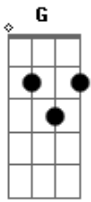

William Petruskas - Inigualável

tom:

Intro: F Am G C

C G Am Am
Jesus, nome sublime

F C
Nome que transforma o meu ser

Dm G G
Traz paz ao coração, me leva para Deus

C G Am Am
Jesus, nome tão lindo

F C
Nome que liberta da prisão
Dm G G

Transforma o pecador em adorador

F F Em Am
Majestoso, Deus, Tu és inigualável

G F
Senhor da terra e céu, rei do meu coração

C
A Ti me rendo

F
Eu me rendo a Ti

Am
Eu me rendo a Ti

G
Eu me rendo a Ti

Acordes

© ukulele-chords.com