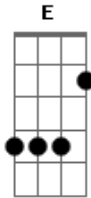

© ukulele-chords.com