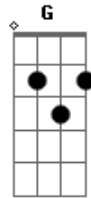

© ukulele-chords.com