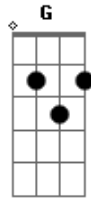

© ukulele-chords.com