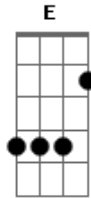

© ukulele-chords.com