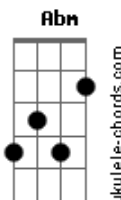

© ukulele-chords.com