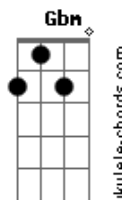

© ukulele-chords.com