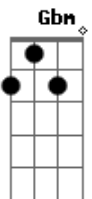

William Leite - Amigo Camarada

tom:

Intro: A D A E

A
Amigo camarada
D
Sei que não és perfeito
A
Mas quando eu preciso
E
Você dá sempre o jeito

A D
Amigo nunca te abandona
A
Tá sempre por perto
D
Nas horas difíceis
A E
Te mostra o que é certo a se fazer

A D
Amigo é pra toda hora
A
Tá sempre ao seu lado
D
Te dá uma mão
A E

Te empresta um trocado sem nada a perder

A
Amigo camarada
D
Sei que não és perfeito
A
Mas quando eu preciso
E
Você dá sempre o jeito

[Solo] A D A E
A D A E

Gbm Dbm
Amigo é sempre sincero de coração
D
Te dá um conselho, te dá atenção
E
Meu amigo, meu brother, você vale mais que um irmão!!!

A
Amigo camarada
D
Sei que não és perfeito
A
Mas quando eu preciso
E
Você dá sempre o jeito

Acordes

© ukulele-chords.com

© ukulele-chords.com

© ukulele-chords.com

© ukulele-chords.com

© ukulele-chords.com