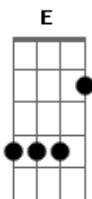

© ukulele-chords.com