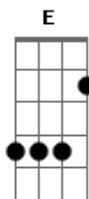

© ukulele-chords.com