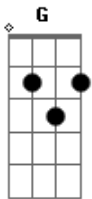

© ukulele-chords.com