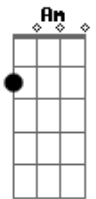

William e Dorta - Ironia

tom: Am

Am
Entrei em um bar de esquina

Meio abandonado
F
Na mesa uma menina com o coração quebrado C

Que ironia
G E
Mal sabia

Am
Pedi um chopp pro garçom
E ele respondeu
F
Amigo me ajuda pelo amor de Deus
C
Essa menina ta me dando
G E
Muito trabalho

Dm
Amigo tudo bem eu vou ate la
Am

Puxei uma cadeira pra sentar
F
Foi ai então
E
O meu desespero

E F
Era o amor da minha vida
G Am
Misturamos saudade com bebida
F
Ouvindo essa moda sofrida
G
Que ironia
Am
Quem diria

E F
Era o amor da minha vida
G Am
Misturamos saudade com bebida
F
Ouvindo essa moda sofrida
G
Que ironia
Am
Quem diria

Acordes

© ukulele-chords.com