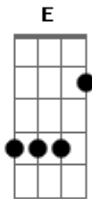

William e Dorta - Ironia

tom: Am

Am
Entrei em um bar de esquina

Meio abandonado
F
Na mesa uma menina com o coração quebrado C

Que ironia
G E
Mal sabia

Am
Pedi um chopp pro garçom
E ele respondeu
F
Amigo me ajuda pelo amor de Deus
C
Essa menina ta me dando
G E
Muito trabalho

Dm
Amigo tudo bem eu vou ate la
Am

Puxei uma cadeira pra sentar
F
Foi ai então
E
O meu desespero

E F
Era o amor da minha vida
G Am
Misturamos saudade com bebida
F
Ouvindo essa moda sofrida
G
Que ironia
Am
Quem diria

E F
Era o amor da minha vida
G Am
Misturamos saudade com bebida
F
Ouvindo essa moda sofrida
G
Que ironia
Am
Quem diria

Acordes

© ukulele-chords.com

© ukulele-chords.com

© ukulele-chords.com

© ukulele-chords.com