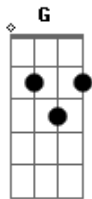

© ukulele-chords.com