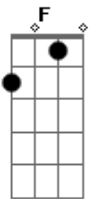

© ukulele-chords.com