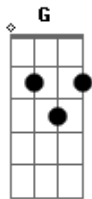

William e Dorta - Ironia

tom: Am

Am
Entrei em um bar de esquina

Meio abandonado
F
Na mesa uma menina com o coração quebrado C

Que ironia
G E
Mal sabia

Am
Pedi um chopp pro garçom
E ele respondeu
F
Amigo me ajuda pelo amor de Deus
C
Essa menina ta me dando
G E
Muito trabalho

E F
Era o amor da minha vida
G Am
Misturamos saudade com bebida
F
Ouvindo essa moda sofrida
G
Que ironia
Am
Quem diria

Acordes

© ukulele-chords.com

© ukulele-chords.com

© ukulele-chords.com

© ukulele-chords.com