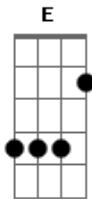

© ukulele-chords.com