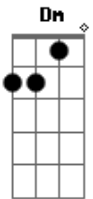

© ukulele-chords.com