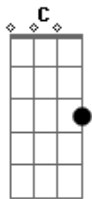

William e Dorta - Ironia

tom: Am

Am
Entrei em um bar de esquina

Meio abandonado
F
Na mesa uma menina com o coração quebrado C

Que ironia
G E
Mal sabia

Am
Pedi um chopp pro garçom
E ele respondeu
F
Amigo me ajuda pelo amor de Deus
C
Essa menina ta me dando
G E
Muito trabalho

Dm
Amigo tudo bem eu vou ate la
Am

Puxei uma cadeira pra sentar
F
Foi ai então
E
O meu desespero

E F
Era o amor da minha vida
G Am
Misturamos saudade com bebida
F
Ouvindo essa moda sofrida
G
Que ironia
Am
Quem diria

E F
Era o amor da minha vida
G Am
Misturamos saudade com bebida
F
Ouvindo essa moda sofrida
G
Que ironia
Am
Quem diria

Acordes

© ukulele-chords.com

© ukulele-chords.com

© ukulele-chords.com

© ukulele-chords.com