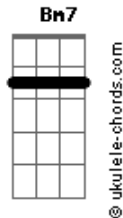

William de Deus - Lua Cheia

Tom: G

Intro: Em7 Am7 Bm7 Em7 Am7 Bm7

Em7
Saudades da praia, da crista da onda e de gente bonita
Am7 Bm7
Caminhada na trilha no sol de dezembro, um presente de visual
Em7
Com vista pro mar, lá de cima das pedras vejo o pôr do sol
Am7 Bm7
É verão e a noite que chega, tem muito a oferecer

Refrão:

Em7
Mas eu só voou... mas eu só voou...
Am7 Bm7
Se a lua cheia me convidar!
Em7
Mas eu só voou... mas eu só voou...
Am7 Bm7 Em7 Am7 Bm7
Se a lua cheia me convidar!

Em7

Acordes

Cerveja gelada, boa companhia, fogueira e violão
Am7 Bm7
Um luau que atravessa a noite, e também o seu coração
Em7
O momento me inspira e o céu estrelado me traz uma nova canção
Am7 Bm7
Eu só quero pra hoje uma noite infinita prá esse verão!