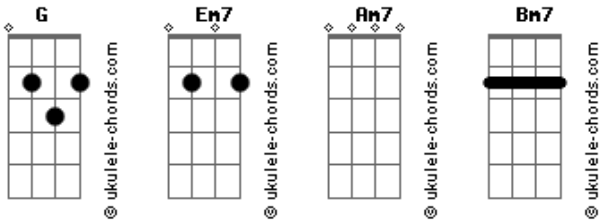

William de Deus - Lua Cheia

Tom: G
Intro: Em7 Am7 Bm7 Em7 Am7 Bm7

Em7
Saudades da praia, da crista da onda e de gente bonita
Am7 Bm7
Caminhada na trilha no sol de dezembro, um presente de visual
Em7
Com vista pro mar, lá de cima das pedras vejo o pôr do sol
Am7 Bm7
É verão e a noite que chega, tem muito a oferecer

Refrão:

Em7
Mas eu só voou... mas eu só voou...
Am7 Bm7
Se a lua cheia me convidar!
Em7
Mas eu só voou... mas eu só voou...
Am7 Bm7 Em7 Am7 Bm7
Se a lua cheia me convidar!

Em7

Acordes

Cerveja gelada, boa companhia, fogueira e violão
Am7 Bm7
Um luau que atravessa a noite, e também o seu coração
Em7
O momento me inspira e o céu estrelado me traz uma nova canção
Am7 Bm7
Eu só quero pra hoje uma noite infinita prá esse verão!

(Refrão)

(Em7 Am7 Bm7)

Em7
E pela manhã, um mergulho do pier me batiza
Am7 Bm7
Me faz crer em tudo que um bom domingo profetiza
Em7
No alto do morro, uma cachoeira perdida na serra
Am7 Bm7
Viajar renova o vestuário da alma e a harmonia com a Terra?

(Refrão)

(Em7 Am7 Bm7)