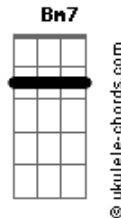

William de Deus - Lua Cheia

Tom: G

Intro: Em7 Am7 Bm7 Em7 Am7 Bm7

Em7
Saudades da praia, da crista da onda e de gente bonita
Am7 Bm7
Caminhada na trilha no sol de dezembro, um presente de visual
Em7
Com vista pro mar, lá de cima das pedras vejo o pôr do sol
Am7 Bm7
É verão e a noite que chega, tem muito a oferecer

Refrão:

Em7
Mas eu só voou... mas eu só voou...
Am7 Bm7
Se a lua cheia me convidar!
Em7
Mas eu só voou... mas eu só voou...
Am7 Bm7 Em7 Am7 Bm7
Se a lua cheia me convidar!

Em7

Acordes

Cerveja gelada, boa companhia, fogueira e violão
Am7 Bm7
Um luau que atravessa a noite, e também o seu coração
Em7
O momento me inspira e o céu estrelado me traz uma nova canção
Am7 Bm7
Eu só quero pra hoje uma noite infinita prá esse verão!