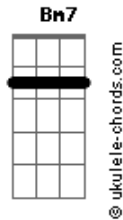

William de Deus - Lua Cheia

Tom: G

Intro: Em7 Am7 Bm7 Em7 Am7 Bm7

Em7
Saudades da praia, da crista da onda e de gente bonita
Am7 Bm7
Caminhada na trilha no sol de dezembro, um presente de visual
Em7
Com vista pro mar, lá de cima das pedras vejo o pôr do sol
Am7 Bm7
É verão e a noite que chega, tem muito a oferecer

Refrão:

Em7
Mas eu só voou... mas eu só voou...
Am7 Bm7
Se a lua cheia me convidar!
Em7
Mas eu só voou... mas eu só voou...
Am7 Bm7 Em7 Am7 Bm7
Se a lua cheia me convidar!

Em7

Acordes

Cerveja gelada, boa companhia, fogueira e violão
Am7 Bm7
Um luau que atravessa a noite, e também o seu coração
Em7
O momento me inspira e o céu estrelado me traz uma nova canção
Am7 Bm7
Eu só quero pra hoje uma noite infinita prá esse verão!

(Refrão)

(Em7 Am7 Bm7)

Em7
E pela manhã, um mergulho do píer me batiza
Am7 Bm7
Me faz crer em tudo que um bom domingo profetiza
Em7
No alto do morro, uma cachoeira perdida na serra
Am7 Bm7
Viajar renova o vestuário da alma e a harmonia com a Terra?

(Refrão)

(Em7 Am7 Bm7)