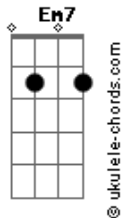

William de Deus - Lua Cheia

Tom: G

Intro: Em7 Am7 Bm7 Em7 Am7 Bm7

Em7
Saudades da praia, da crista da onda e de gente bonita
Am7 Bm7
Caminhada na trilha no sol de dezembro, um presente de visual
Em7
Com vista pro mar, lá de cima das pedras vejo o pôr do sol
Am7 Bm7
É verão e a noite que chega, tem muito a oferecer

Refrão:

Em7
Mas eu só voou... mas eu só voou...
Am7 Bm7
Se a lua cheia me convidar!
Em7
Mas eu só voou... mas eu só voou...
Am7 Bm7 Em7 Am7 Bm7
Se a lua cheia me convidar!

Em7

Acordes

Cerveja gelada, boa companhia, fogueira e violão
Am7 Bm7
Um luau que atravessa a noite, e também o seu coração
Em7
O momento me inspira e o céu estrelado me traz uma nova canção
Am7 Bm7
Eu só quero pra hoje uma noite infinita prá esse verão!