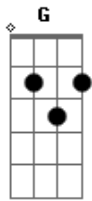

William Alexandre - Curto ou Longo

tom:

C

0 som pode ser curto ou longo
 C G F G C
 0 som pode ser curto ou longo
 C G F G C
 0 som pode ser curto ou longo
 C G F G C
 0 som pode ser curto ou longo

Quando o cachorro late o som pode ser curto
 G F G C
 Quando a vaca muge o som pode ser longo
 G F G C

C G F G C
 0 som pode ser curto ou longo
 C G F G C

0 som pode ser curto ou longo

Quando eu bato palma o som pode ser curto
 G F G C
 Quando eu assovio o som pode ser longo
 G F G C

C G F G C
 0 som pode ser curto ou longo
 C G F G C
 0 som pode ser curto ou longo

Quando o martelo bate o som pode ser curto
 G F G C
 Quando o telefone toca o som pode ser longo
 G F G C

C G F G C
 0 som pode ser curto ou longo
 C G F G C
 0 som pode ser curto ou longo

Acordes

© ukulele-chords.com