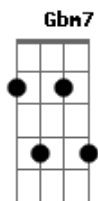

Willamys Jonas - Vamos Louvar

Tom: E

E Gbm11 Abm7 A7M E
 Fomos feitos para louvar
 E Gbm11 Abm7 A7M E
 Esse Deus que, sempre conosco está
 E Gbm11 Abm7 A7M E
 Guia exércitos, é o leão da tribo de judá
 E Gbm11 Abm7 A7M Gbm7 B7
 Ele te ama, e quer te ajudar
 E Gbm11 Abm7 A7M E
 Quando o problema chegar, ao seu lado marcharei
 E Gbm11 Abm7 A7M E
 Sempre avante, com Ele nada temerei
 E Gbm11 Abm7 A7M E
 Com o coro de anjos, sempre o louvarei
 E Gbm11 Abm7 A7M (Gbm7 B7)
 Pois é forte na batalha, grandioso é seu poder

E Gbm7 Abm7 A7M
 Então vamos lá, louvar
 E Gbm7 Abm7 A7M
 Então vamos lá, louvar
 E Gbm7 Abm7 A7M

Então vamos lá, louvar

E Gbm7 Abm7 A7M
 Ao Deus que de frente está
 E Gbm7 Abm7 A7M
 sem medo já posso cantar
 E Gbm7 Abm7 A7M Gbm7 B7
 A batalha vencida está
 E Gbm11 Abm7 A7M E
 Por essa vida, sempre vamos passar
 E Gbm11 Abm7 A7M
 Por problemas que, nunca irão acabar
 E Gbm11 Abm7 A7M
 Mas não tem desespero, Ele conosco está
 E Gbm11 Abm7 A7M (Gbm7 B7)
 O meu Deus é, rocha firme para me salvar

E Gbm7 Abm7 A7M
 Então vamos lá, louvar
 E Gbm7 Abm7 A7M
 Então vamos lá, louvar
 E Gbm7 Abm7 A7M
 Então vamos lá, louvar

Acordes

© ukulele-chords.com

© ukulele-chords.com

© ukulele-chords.com

© ukulele-chords.com