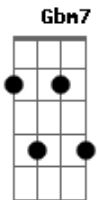

Willamys Jonas - Vamos Louvar

Tom: E

E Gbm11 Abm7 A7M E
 Fomos feitos para louvar
 E Gbm11 Abm7 A7M E
 Esse Deus que, sempre conosco está
 E Gbm11 Abm7 A7M E
 Guia exércitos, é o leão da tribo de judá
 E Gbm11 Abm7 A7M Gbm7 B7
 Ele te ama, e quer te ajudar
 E Gbm11 Abm7 A7M E
 Quando o problema chegar, ao seu lado marcharei
 E Gbm11 Abm7 A7M E
 Sempre avante, com Ele nada temerei
 E Gbm11 Abm7 A7M E
 Com o coro de anjos, sempre o louvarei
 E Gbm11 Abm7 A7M (Gbm7 B7)
 Pois é forte na batalha, grandioso é seu poder

E Gbm7 Abm7 A7M
 Então vamos lá, louvar
 E Gbm7 Abm7 A7M
 Então vamos lá, louvar
 E Gbm7 Abm7 A7M

Então vamos lá, louvar

E Gbm7 Abm7 A7M
 Ao Deus que de frente está
 E Gbm7 Abm7 A7M
 sem medo já posso cantar
 E Gbm7 Abm7 A7M Gbm7 B7
 A batalha vencida está
 E Gbm11 Abm7 A7M E
 Por essa vida, sempre vamos passar
 E Gbm11 Abm7 A7M
 Por problemas que, nunca irão acabar
 E Gbm11 Abm7 A7M
 Mas não tem desespero, Ele conosco está
 E Gbm11 Abm7 A7M (Gbm7 B7)
 O meu Deus é, rocha firme para me salvar

E Gbm7 Abm7 A7M
 Então vamos lá, louvar
 E Gbm7 Abm7 A7M
 Então vamos lá, louvar
 E Gbm7 Abm7 A7M
 Então vamos lá, louvar

Acordes

© ukulele-chords.com

© ukulele-chords.com

© ukulele-chords.com

© ukulele-chords.com