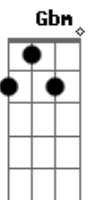

© ukulele-chords.com