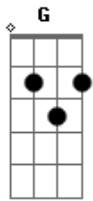

Willamys Jonas - A Tua Mão Me Ergueu

Tom: B

m [Intro] Bm A E G

Bm A E G
Tão sozinho andei em meio a escuridão
Bm A E G
Vivia a vagar e sem solução
Bm A E G
Procurei meus desejos sim realizar
Bm A E G
Mas não podia sem tua presença andar

Bm A E G Bm A
Gratidão ao deus do céu, pois minha voz ouviu
E G Gbm Bm A A E G
Quando eu clamei, a tua mão me ergueu
Bm A A E G
No momento em que eu mais precisei
Bm A E G
Meu senhor segurou a minha mão

Bm A A E G Gb
Por seu sangue me deu salvação

Bm A A E G
Agora sei que sempre ele me guiou
Bm A A E G
No lamaçal vivia, e ele me salvou
Bm A A E G
Agora vivo pra louvar o meu jesus
Bm A A E G
Que sua vida deu por mim na rude cruz

Bm A E G Bm A
Gratidão ao deus do céu, pois minha voz ouviu
E G Gbm Bm A A E G
Quando eu clamei, a tua mão me ergueu
Bm A A E G
No momento em que eu mais precisei
Bm A A E G
Meu senhor segurou a minha mão

Acordes

© ukulele-chords.com