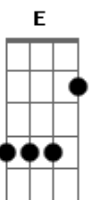

© ukulele-chords.com