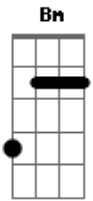

© ukulele-chords.com