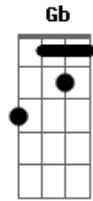

© ukulele-chords.com