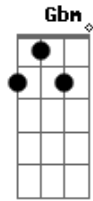

© ukulele-chords.com