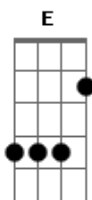

© ukulele-chords.com