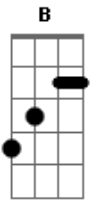

© ukulele-chords.com