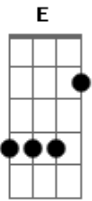

© ukulele-chords.com