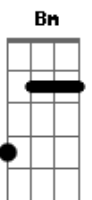

Willamys Jonas - A Tua Mão Me Ergueu

Tom: B

m [Intro] Bm A E G

Bm A E G
Tão sozinho andei em meio a escuridão
Bm A E G
Vivia a vagar e sem solução
Bm A E G
Procurei meus desejos sim realizar
Bm A E G
Mas não podia sem tua presença andar

Bm A E G Bm A
Gratidão ao deus do céu, pois minha voz ouviu
E G Gbm Bm A A E G
Quando eu clamei, a tua mão me ergueu
Bm A A E G
No momento em que eu mais precisei
Bm A E G
Meu senhor segurou a minha mão

Bm A A E G Gb
Por seu sangue me deu salvação

Bm A A E G
Agora sei que sempre ele me guiou
Bm A A E G
No lamaçal vivia, e ele me salvou
Bm A A E G
Agora vivo pra louvar o meu jesus
Bm A A E G
Que sua vida deu por mim na rude cruz

Bm A E G Bm A
Gratidão ao deus do céu, pois minha voz ouviu
E G Gbm Bm A A E G
Quando eu clamei, a tua mão me ergueu
Bm A A E G
No momento em que eu mais precisei
Bm A A E G
Meu senhor segurou a minha mão

Acordes

© ukulele-chords.com

© ukulele-chords.com

© ukulele-chords.com

© ukulele-chords.com

© ukulele-chords.com

© ukulele-chords.com

© ukulele-chords.com