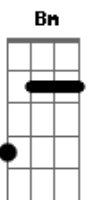

© ukulele-chords.com