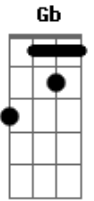

© ukulele-chords.com