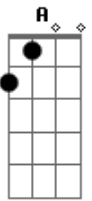

© ukulele-chords.com