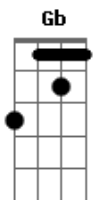

© ukulele-chords.com