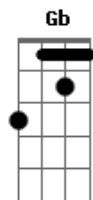

© ukulele-chords.com