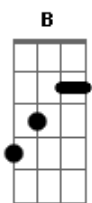

© ukulele-chords.com