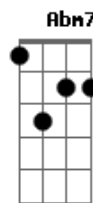

© ukulele-chords.com